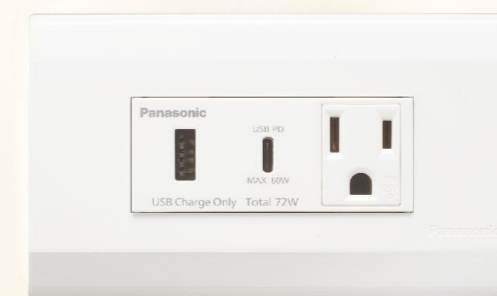

USB 充電插座

合計 72W 安心快充好方便

● 商品購買相關疑問請洽經銷商

顧客商談服務專線

☎ 0800-098800

☎ 02-412-8222

台灣松下電材股份有限公司
台灣松下銷售股份有限公司

出品
銷售

● 本型錄商品圖外觀、顏色僅供參考，請以實物為準。

高容量

對應最新充電規格 (USB Power Delivery) 提升容量，讓充電速度更快速

靜音性

通過自社最嚴格的品質標準，電磁聲降至最低

設計性

多彩變化的產品陣容 能對應各種空間環境

三合一

一般插座
USB Type A、USB Type C
三種充電方式整合為一體
同時對應不同的充電方式

施工性

配線方式簡化
只需3條線即可

Panasonic®

係由Panasonic Holdings Corporation授權使用

台灣松下銷售股份有限公司

2024.11 (PD-2411)