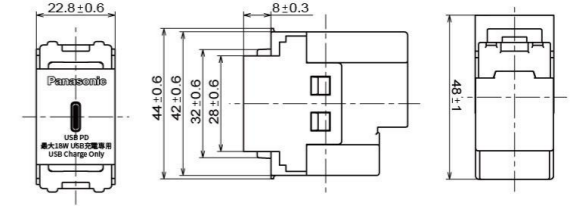

# USB 充電插座 尺寸圖 (單位: mm)

埋入式USB Power Delivery 智能快速充電插座2孔  
接地插座一體型

- 72W  
WNF42577W (白色)  
WNF42577H (灰色)  
WNF42577MB (霧黑)

埋入式USB Power Delivery 智能快速充電插座1孔  
WNF1283W(白色) WNF1283H(灰色) WNF1283MB(霧黑)

埋入式USB Power Delivery 智能快速充電插座2孔  
接地插座一體型