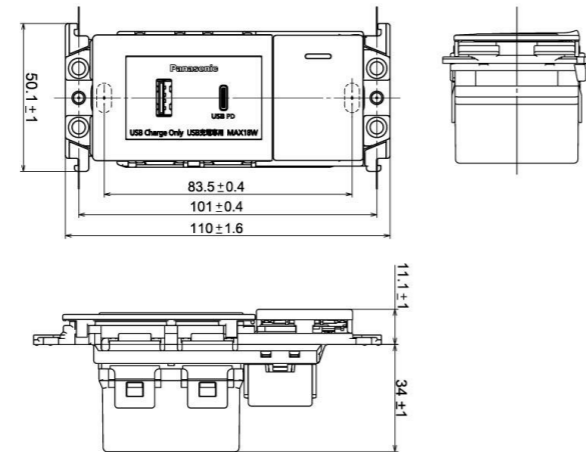

埋入式USB Power Delivery智能快速充電插座2孔·開關組合

WTRF14746W (白色)
WTRF14746H (灰色)