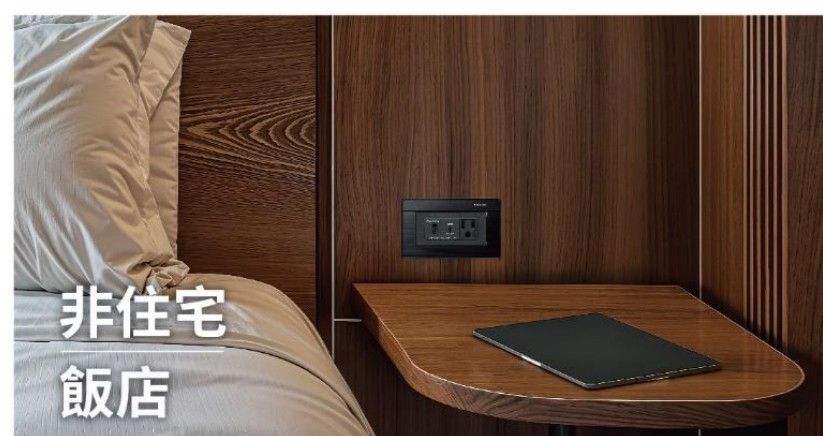

公共區域

住宅內

便利商店

餐飲店

辦公室

店鋪

公共區域

設施

Panasonic的USB充電插座特徵

1 對應最新充電規格、高容量

擁有對應最新充電規格 (USB Power Delivery) 與高容量的商品陣容

※與過往規格相比充電速度大幅提升，建議使用於短時間內有快速充電需求的場所。
(例：公共場所(機場等)、餐飲店(咖啡店等))

高容量

一體型快充插座 (USB-A+USB-C)

USB-A: 單孔輸出最大 18W
USB-C: 單孔輸出最大 18W

USB-A: 單孔輸出最大 12W
USB-C: 單孔輸出最大 60W

2 次世代半導體元件GaN實現筆電快速充電

高功率可縮短充電時間。

3 安全性(USB插座)

過電流保護 (OCP)、過電壓保護 (OVP)、過溫度保護 (OTP)、
電流保險絲、短路保護(OSPP)，實現插座最優秀的安全性。

4 靜音性

通過自社最嚴格的品質標準

※電磁聲降至最低，可舒適的使用於住宅中的寢室或旅館客房等空間。

5 設計性

多彩變化的產品陣容

※各系列不同的設計風格，能對應各種空間環境。