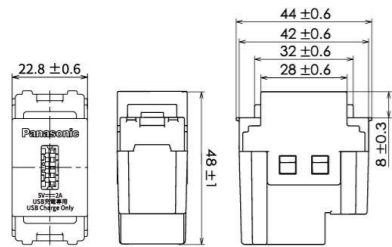

USB 充電插座 尺寸圖 (單位: mm)

Panasonic

USB 充電插座綜合提案

埋入式USB充電插座1孔

WNF1081W (白色)
WNF1081H (灰色)
WNF1081MB (霧黑)