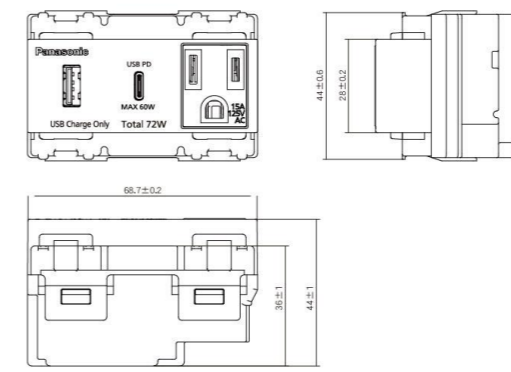

# USB 充電插座 尺寸圖 (單位: mm)

埋入式USB Power Delivery 智能快速充電插座2孔  
接地插座一體型

- 72W  
WNF42577W (白色)  
WNF42577H (灰色)  
WNF42577MB (霧黑)

埋入式USB Power Delivery 智能快速充電插座1孔  
WNF1283W(白色) WNF1283H(灰色) WNF1283MB(霧黑)

埋入式USB Power Delivery 智能快速充電插座2孔  
接地插座一體型