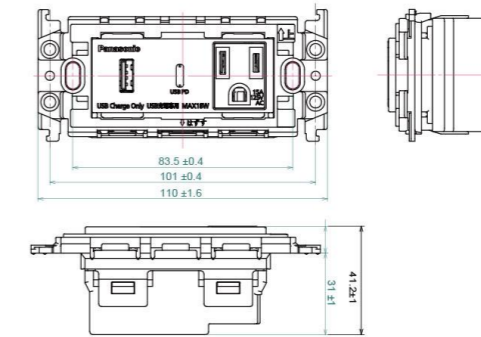

1. 18W
   WTGF1564MB (霧黑)
   WTGF1564H (灰色)

埋入式USB充電插座開關組合·埋入式USB智能快速充電插座開關組合·埋入式USB Power Delivery智能快速充電插座2孔·開關組合