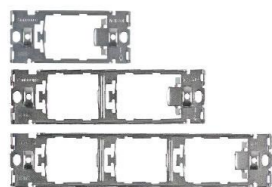

省空間用蓋板

安裝框架