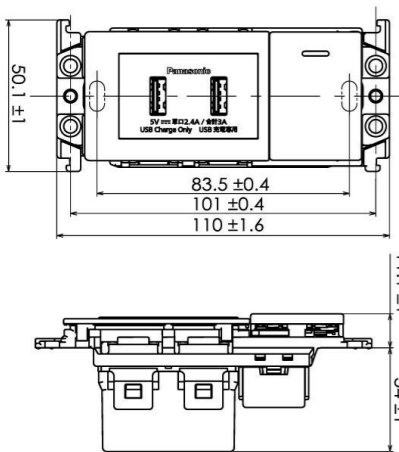

埋入式USB智能快速充電插座2孔·開關組合

WTRF107216W (白色) WTRF10726WK (白色)
WTRF107216H (灰色) WTRF10726HK (灰色)