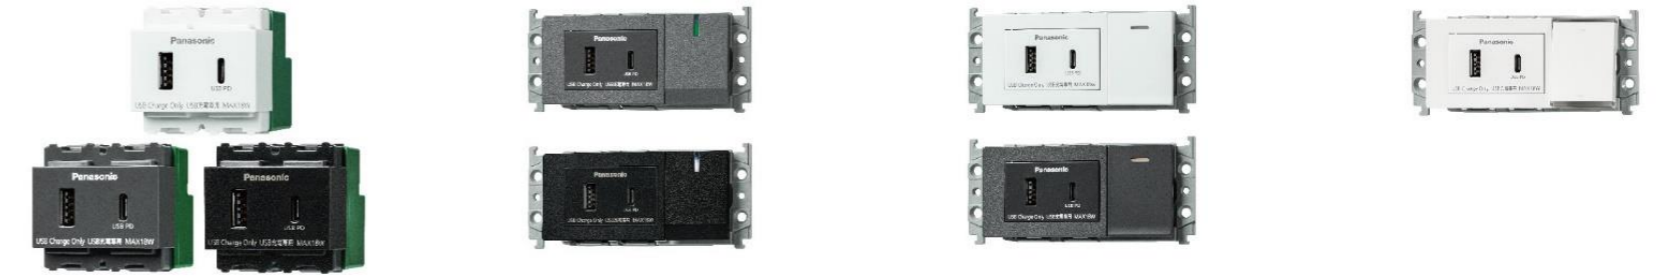

商品一覽

埋入式USB Power Delivery 智能快速充電插座

MAX 18W

埋入式USB Power Delivery
智能快速充電插座2孔
(USB-A+USB-C)

WNF1474W (白色)
WNF1474H (灰色)
WNF1474MB (霧黑)
(輸入 AC 110V/220V 0.5A 60Hz)
(單孔輸出: USB Type-A DC 5V3A / 9V2A)
(單孔輸出: USB Type-C DC 5V3A / 9V2A / 12V1.5A)
(單孔最高輸出 18W) (雙孔合計輸出 15W)

埋入式USB Power Delivery
智能快速充電插座2孔·開關組合
(USB-A+USB-C) (附螢光開關C)

WTGF14746H (灰色)
WTGF14746MB (霧黑)
(輸入 AC 110V/220V 0.5A 60Hz)
(單孔輸出: USB Type-A DC 5V3A / 9V2A)
(單孔輸出: USB Type-C DC 5V3A / 9V2A / 12V1.5A)
(單孔最高輸出 18W) (雙孔合計輸出 15W)
(螢光開關 15A 110V AC)

埋入式USB Power Delivery
智能快速充電插座2孔·開關組合
(USB-A+USB-C) (附螢光開關C)

WTRF14746W (白色)
WTRF14746H (灰色)
(輸入 AC 110V/220V 0.5A 60Hz)
(單孔輸出: USB Type-A DC 5V3A / 9V2A)
(單孔輸出: USB Type-C DC 5V3A / 9V2A / 12V1.5A)
(單孔最高輸出 18W) (雙孔合計輸出 15W)
(螢光開關 15A 110V AC)

埋入式USB Power Delivery
智能快速充電插座2孔·開關組合
(USB-A+USB-C) (附螢光開關C)

WTDF14746W (白色)
WTDF14746H (灰色)
(輸入 AC 110V/220V 0.5A 60Hz)
(單孔輸出: USB Type-A DC 5V3A / 9V2A)
(單孔輸出: USB Type-C DC 5V3A / 9V2A / 12V1.5A)
(單孔最高輸出 18W) (雙孔合計輸出 15W)
(螢光開關 15A 110V AC)