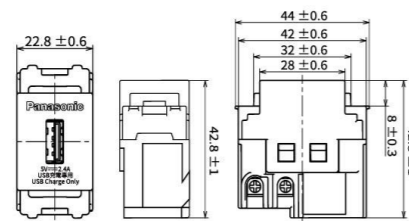

埋入式USB智能快速充電插座1孔 ※2.4A

WNF1081107W (白色)
WNF1081107H (灰色)
WNF1081107MB (霧黑)