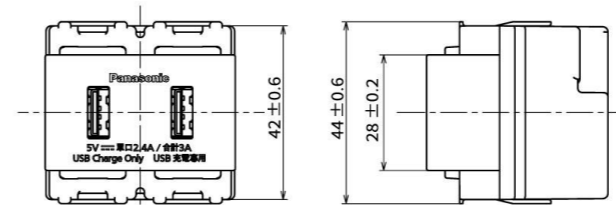

1. WNF10721W(白色)
   WNF10721H(灰色)
   WNF10721MB(霧黑)

埋入式USB充電插座2孔