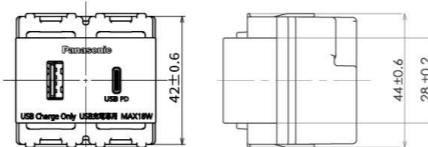

埋入式USB充電插座

WNF1474W (白色)
WNF1474H (灰色)
WNF1474MB (霧黑)