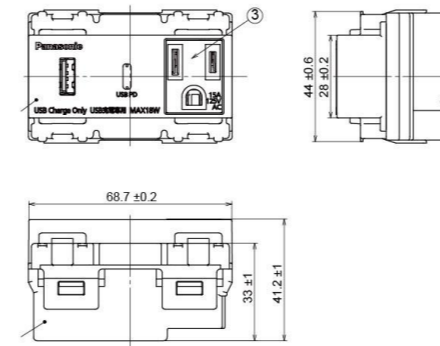

埋入式USB充電插座開關組合·埋入式USB智能快速充電插座開關組合·埋入式USB Power Delivery智能快速充電插座2孔·開關組合

1. 18W
   WNF1564W (白色)
   WNF1564H (灰色)