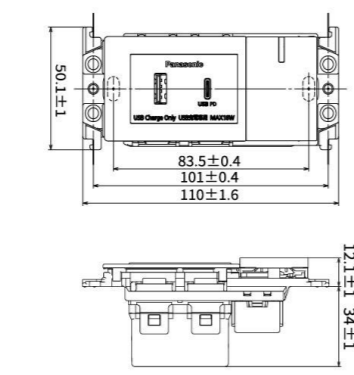

埋入式USB智能快速充電插座2孔·開關組合

WTDF14746W (白色)