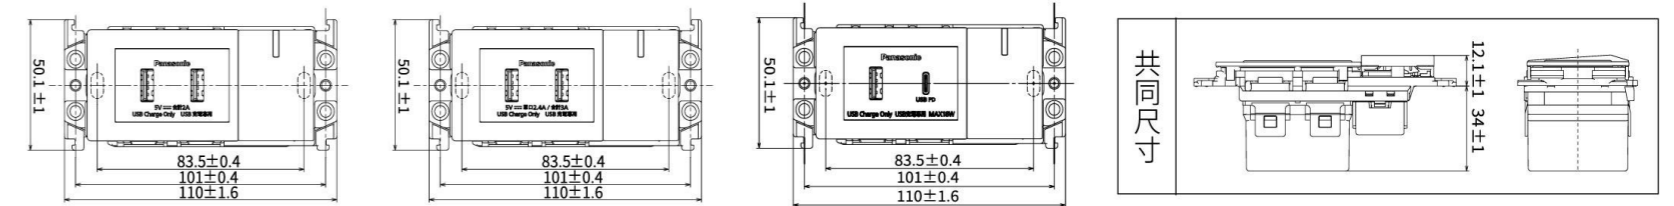

1. WTGF10726HK (灰色) WTGF107216H (灰色) WTGF14746H (灰色)
   WTGF107216MB (霧黑) WTGF14746MB (霧黑)

埋入式USB智能快速充電插座2孔