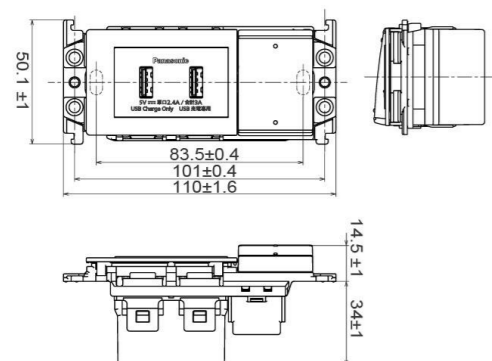

埋入式USB充電插座·開關組合

WTDF107216W (白色)
WTDF10726WK (白色)