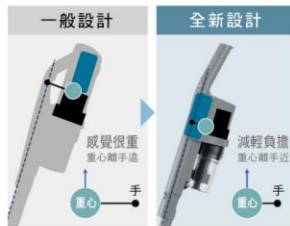

牆角 左右橫移，吸除牆角髒污

零負擔握把

輕鬆在握 清掃不費力

握把經過多種組合不斷測試，符合完美的人體工學設計，好拿好握方便操作，避免手臂和手腕的疲勞負擔。

打造符合人體工學的完美握把

根據握把角度與形狀進行不同的排列組合，設計出15度傾斜的水滴型握把，能給您最舒適的握持感受。

1.5 kg 極輕巧

高處除塵不費力

重量減少約40%，達到僅1.5kg的極輕巧設計，不論是高處除塵或大範圍清掃，都能輕鬆操作，大大減輕打掃時的身體負擔。

重量減少

約 40%

長時間打掃，依然高舉不費力。

極輕巧 1.5kg

除塵新境界！無負擔的清掃體驗，現在開始！

低重心設計 靠近重心 減輕負擔

精準調整電池和馬達之配置，使重心更靠近手，能減輕手部扭轉時的壓力，操作更輕鬆。

Turbo雙馬達 順手好推 效率加倍

吸頭內搭載兩顆高扭力馬達，能強力驅動雙錐刷頭，使吸頭向前自走，操作省力還能提高除塵效率。

一般設計

全新設計

感覺很重
重心離手近

減輕負擔
重心離手近

*機種MC-SB53K與MC-BJ990之比較。

不卡毛雙錐吸頭

瞬吸毛髮・順暢不卡

創新雙錐形吸頭，讓毛髮順利吸入、不纏繞吸頭，清潔更簡單省時。

不卡毛
達 99%^{*1}
經實驗證明

一般圓柱形刷頭

雙錐形吸頭

不卡毛
易清理

不易卡毛滾輪

毛髮不易沾黏 潔淨又便利