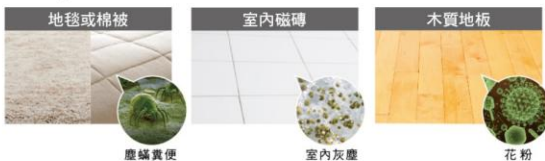

滾輪表面經過特殊平滑處理，不易卡毛髮，解決最難清理的滾輪卡毛問題。

材質緊實 乾淨不易卡毛

*1. 依自社實驗結果，效果隨毛髮長短、粗細與種類不同而略有差異。【試驗方法】以人髮（長度20cm與40~45cm）0.25g為1回，撒在約1.5坪的地板上以吸塵器吸除，重複此做法10回。在「HIGH/強」和「AUTO/自動」運轉模式下之比較。【試驗結果】1回之後卡在毛刷的頭髮量為1%以下。

微塵感知Clean Sensor

燈號顯示 乾淨一目了然

清掃時，遇到較髒處會自動調節吸力*2、加強清潔；並透過燈號顯示清掃狀態。

紅燈有灰塵

減燈已乾淨

連20µm微塵與塵蟎都偵測得到！

集塵盒&濾網

全部可水洗 才是真乾淨

集塵盒中的所有部件和濾網，拆卸後就可直接用水沖洗，徹底洗除髒污，還能防止細菌滋生和異味，達到真正的潔淨。