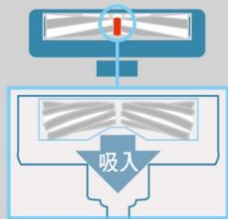

不卡毛雙錐吸頭

瞬吸毛髮・順暢不卡

創新雙錐形吸頭，讓毛髮順利吸入、不纏繞吸頭，清潔更簡單省時。

不卡毛

99%*

經實驗證明

毛髮纏結
難清理

一般圓柱形刷頭

不卡毛髮
易清理

雙錐形吸頭

刷頭不卡毛的關鍵原理

1 濃密刷毛避免毛髮纏結

2 將毛髮轉到錐形尖端

3 毛髮匯集至中間吸入

*1. 依自社實驗結果，效果隨毛髮長短、粗細與種類不同而略有差異。【試驗方法】以人髮（長度20cm與40~45cm）0.25g為1回，撒在約1.5坪的地板上以吸塵器吸除，重複此做法10回。在「HIGH/強」和「AUTO/自動」運轉模式下之比較。【試驗結果】1回之後卡在毛刷的頭髮量為1%以下。