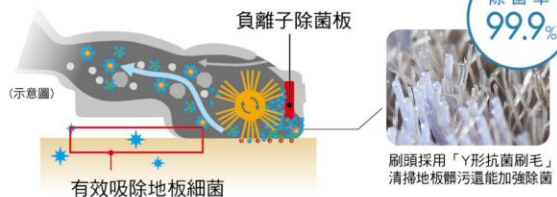

不卡毛雙錐吸頭

瞬吸毛髮・順暢不卡

創新雙錐形吸頭，讓毛髮順利吸入、不纏繞吸頭，清潔更簡單省時。

不卡毛

99%*

經實驗證明

毛髮纏結
難清理

一般圓柱形刷頭

不卡毛髮
易清理

雙錐形吸頭

刷頭不卡毛的關鍵原理

1 濃密刷毛避免毛髮纏結

2 將毛髮轉到錐形尖端

3 毛髮匯集至中間吸入

*1. 依自社實驗結果，效果隨毛髮長短、粗細與種類不同而略有差異。【試驗方法】以人髮（長度20cm與40~45cm）0.25g為1回，撒在約1.5坪的地板上以吸塵器吸除，重複此做法10回。在「HIGH/強」和「AUTO/自動」運轉模式下之比較。【試驗結果】1回之後卡在毛刷的頭髮量為1%以下。

不易卡毛滾輪

毛髮不易沾黏 潔淨又便利

滾輪表面經過特殊平滑處理，不易卡毛髮，解決最難清理的滾輪卡毛問題。

材質堅實 乾淨不易卡毛

微塵感知Clean Sensor 燈號顯示 乾淨一目了然

清掃時，遇到較髒處會自動調節吸力*2、加強清潔；並透過燈號顯示清掃狀態。

紅燈有灰塵

藍燈已乾淨

連20μm微塵與塵蟎都偵測得到！

負離子除菌科技

除塵同時除菌 雙倍潔淨

透過產生負離子，能有效除菌達99.9%；讓您維持居家整潔，還能兼顧衛生更安心。

除菌率
99.9%*

有效吸除地板細菌

刷頭採用「Y形抗菌刷毛」
清掃地板髒污還能加強除菌

*2. 僅限「自動」模式時。*3. 《除菌試驗內容》【試驗機構】財團法人日本食品分析中心【試驗成績書發行號碼】第20139632001.0201號。【試驗成績書發行日】2021年9月15日。【試驗方法】在沾附菌類的地板上，以吸塵器吸頭清潔過後的菌類附著之情況。