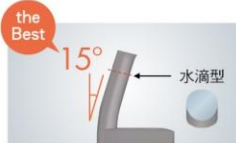

牆角 左右橫移，吸除牆角髒污

零負擔握把

輕鬆在握 清掃不費力

握把經過多種組合不斷測試，符合完美的人體工學設計，好拿好握方便操作，避免手臂和手腕的疲勞負擔。

打造符合人體工學的完美握把

根據握把角度與形狀進行不同的排列組合，設計出15度傾斜的水滴型握把，能給您最舒適的握持感受。

1.5 kg 極輕巧

高處除塵不費力