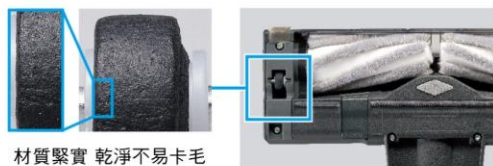

不卡毛雙錐吸頭

瞬吸毛髮・順暢不卡

創新雙錐形吸頭，讓毛髮順利吸入、不纏繞吸頭，清潔更簡單省時。

不卡毛

99%*

經實驗證明

毛髮纏結
難清理

一般圓柱形刷頭

不卡毛髮
易清理

雙錐形吸頭

刷頭不卡毛的關鍵原理

1 濃密刷毛避免毛髮纏結

2 將毛髮轉到錐形尖端

3 毛髮匯集至中間吸入

*1. 依自社實驗結果，效果隨毛髮長短、粗細與種類不同而略有差異。【試驗方法】以人髮（長度20cm與40~45cm）0.25g為1回，撒在約1.5坪的地板上以吸塵器吸除，重複此做法10回。在「HIGH/強」和「AUTO/自動」運轉模式下之比較。【試驗結果】1回之後卡在毛刷的頭髮量為1%以下。

不易卡毛滾輪

毛髮不易沾黏 潔淨又便利

滾輪表面經過特殊平滑處理，不易卡毛髮，解決最難清理的滾輪卡毛問題。

材質堅實 乾淨不易卡毛

微塵感知Clean Sensor 燈號顯示 乾淨一目了然

清掃時，遇到較髒處會自動調節吸力*2、加強清潔；並透過燈號顯示清掃狀態。

紅燈有灰塵

藍燈已乾淨