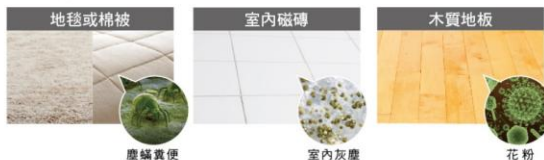

不易卡毛滾輪

毛髮不易沾黏 潔淨又便利

滾輪表面經過特殊平滑處理，不易卡毛髮，解決最難清理的滾輪卡毛問題。

材質堅實 乾淨不易卡毛

微塵感知Clean Sensor 燈號顯示 乾淨一目了然

清掃時，遇到較髒處會自動調節吸力*2、加強清潔；並透過燈號顯示清掃狀態。

紅燈有灰塵

藍燈已乾淨

連20μm微塵與塵蟎都偵測得到！

負離子除菌科技

除塵同時除菌 雙倍潔淨

透過產生負離子，能有效除菌達99.9%；讓您維持居家整潔，還能兼顧衛生更安心。

除菌率
99.9%*

有效吸除地板細菌

刷頭採用「Y形抗菌刷毛」
清掃地板髒污還能加強除菌

*2. 僅限「自動」模式時。*3. 《除菌試驗內容》【試驗機構】財團法人日本食品分析中心【試驗成績書發行號碼】第20139632001.0201號。【試驗成績書發行日】2021年9月15日。【試驗方法】在沾附菌類的地板上，以吸塵器吸頭清潔過後的菌類附著之情況。