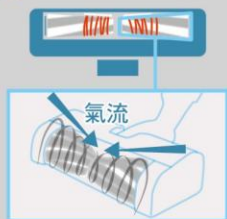

不卡毛雙錐吸頭

瞬吸毛髮・順暢不卡

創新雙錐形吸頭，讓毛髮順利吸入、不纏繞吸頭，清潔更簡單省時。

不卡毛

99%*

經實驗證明

毛髮纏結
難清理

一般圓柱形刷頭

不卡毛髮
易清理

雙錐形吸頭

刷頭不卡毛的關鍵原理

1 濃密刷毛避免毛髮纏結

2 將毛髮轉到錐形尖端

3 毛髮匯集至中間吸入

*1. 依自社實驗結果，效果隨毛髮長短、粗細與種類不同而略有差異。【試驗方法】以人髮（長度20cm與40~45cm）0.25g為1回，撒在約1.5坪的地板上以吸塵器吸除，重複此做法10回。在「HIGH/強」和「AUTO/自動」運轉模式下之比較。【試驗結果】1回之後卡在毛刷的頭髮量為1%以下。

不易卡毛滾輪

毛髮不易沾黏 潔淨又便利

滾輪表面經過特殊平滑處理，不易卡毛髮，解決最難清理的滾輪卡毛問題。

材質堅實 乾淨不易卡毛

微塵感知Clean Sensor 燈號顯示 乾淨一目了然

清掃時，遇到較髒處會自動調節吸力*2、加強清潔；並透過燈號顯示清掃狀態。

紅燈有灰塵

藍燈已乾淨