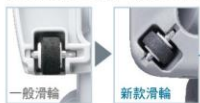

輕鬆滿足不同空間的清掃需求

床墊吸頭 床被清潔

2in1縫隙吸頭 狹小空間除塵

灰塵刷 沙發下清掃

*1. 依自社實驗數據，懸浮微粒定義為1μm以上之細微粒子。

*2. 本體為1.3kg，含延長桿和不卡毛雙錐吸頭共計2.0kg。

360°全方位靈活轉向

滑行順吸 清掃不受限

清掃時吸頭可前後移動，左右橫移，在傢俱間、樓梯、牆角等空間穿梭自如，打造自在滑行的優雅清掃體驗。

360° 超順暢關鍵！

透過精算後配置的滑輪角度，讓吸頭前後左右移動都順暢無比。

各方向都能順吸無阻

靈巧滑順！輕鬆打掃各種空間！

椅腳下 自由穿梭，無須挪動傢俱

障礙物 輕鬆穿梭障礙物，順吸不受限

樓梯 可直接左右橫移，迅速省時