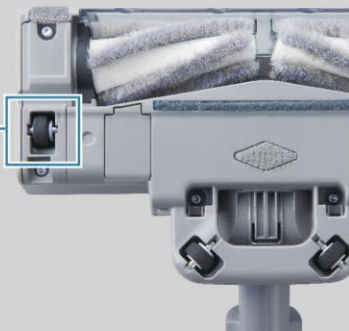

不卡毛雙錐吸頭

瞬吸毛髮・順暢不卡

創新雙錐形吸頭，讓毛髮順利吸入、不纏繞吸頭，清潔更簡單省時。

不卡毛
達 99%^{*1}
經實驗證明

不卡毛
易清理

不易卡毛滾輪

毛髮不易沾黏 潔淨又便利

滾輪表面經過特殊平滑處理，不易卡毛髮，解決最難清理的滾輪卡毛問題。

*1. 依自社實驗結果，效果隨毛髮長短、粗細與種類不同而略有差異。【試驗方法】以人髮（長度20cm與40~45cm）0.25g為1回，撒在約1.5坪的地板上以吸塵器吸除，重複此做法10回。在「HIGH/強」和「AUTO/自動」運轉模式下之比較。【試驗結果】1回之後卡在毛刷的頭髮量為1%以下。

微塵感知Clean Sensor

燈號顯示 乾淨一目了然

清掃時，遇到較髒處會自動調節吸力*2、加強清潔；並透過燈號顯示清掃狀態。

連20µm微塵與塵蟎都偵測得到！

集塵盒&濾網

全部可水洗 才是真乾淨

集塵盒中的所有部件和濾網，拆卸後就可直接用水沖洗，徹底洗除髒污，還能防止細菌滋生和異味，達到真正的潔淨。

多樣化吸頭

滿足不同清掃需求

床墊吸頭 床被清潔

2 in 1 縫隙吸頭 狹小空間除塵

*2. 僅限「自動」模式時。