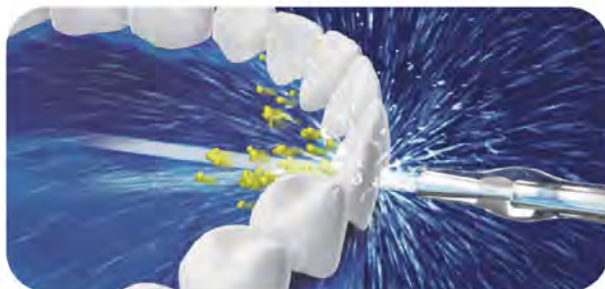

充電式

附矯正噴嘴

超音波水流技術

獨特的噴嘴設計，可加速水流速度，創造出密集的微氣泡，當微氣泡碰觸到牙齒或牙齦表面破裂時，其產生的衝擊可有效深入一般刷毛難以進入的縫隙，達到強力去除污垢。

■ 1小時急速充電

充電一小時即完整充電，滿電下約可使用10分鐘。

■ 200mL水箱設計

一次可使用60秒。