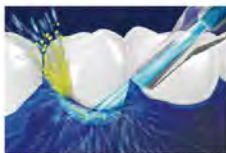

當在牙齒和牙齦間的交界處清潔牙周袋時，牙周袋中的牙菌斑從牙齒表面剝離。若在刷牙後只是漱口，剝落的牙菌斑會殘留在牙周袋中，故需要刷牙後將它們徹底沖洗乾淨。

獨家
技術

超音波水流技術

透過氣泡彈出時的衝擊波產生
超音波並提高清潔能力

齒縫洗淨

強力的超音波水流可將齒縫間的食物殘渣沖出。

齒面清潔

超音波水流的衝擊波可有效清潔牙齒表面的髒汙。