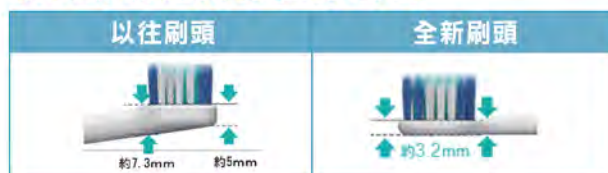

符合亞洲人齒型的小刷頭設計

亞洲人的牙齒特徵 (vs.歐美人)

- 齒面較圓，呈現不規則排列
- 齒縫較大
- 上下顎較淺、較寬

小刷頭更能符合亞洲人的需求

清除潛藏在牙周袋中頑固的殘渣污垢

① 水平刷牙

實現了適用於清潔牙周袋之「貝氏刷牙法」的橫向移動

② 細微移動

震幅約1mm，每分鐘31,000次的線性音波震動

③ 輕薄新刷頭

刷毛尖端直徑僅0.02mm，搭配薄型化刷頭，可深入一般牙刷難以清潔到的後排牙齒及牙周袋內部。長短毛設計，溫和呵護牙齦健康。

深入牙周袋才能達到有效清潔

全新刷頭 輕薄設計 深入清潔後排牙齒牙周袋

牙刷桿厚度：約5mm→3.2mm

輕薄極細毛刷頭		輕薄去漬刷頭	錐形刷頭
小	大		
可深入一般牙刷難以清潔到的牙周袋內部		齒垢、牙漬輕鬆搞定，約一周就能回復亮白牙齒	彈性設計，減輕與牙齒碰撞衝擊，適用於齒縫、牙齒矯正
		 特殊造型刷毛	
適用於牙周袋、深入齒縫間的清潔		特殊造型刷毛有效去除牙漬	適用牙齒矯正、齒縫