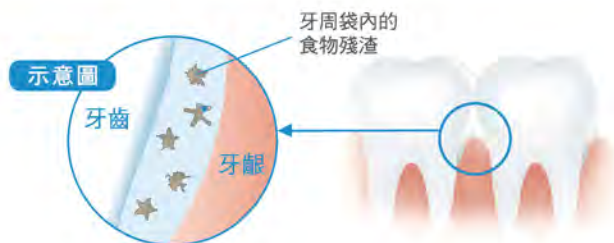

■ 全機可水洗*

*在電池蓋闔上狀況下

Doltz 音波沖牙機

齒縫髒汙 強力洗淨

有哪些人需要沖牙機？

想要溫和按摩牙齦者。

齒列不正，單用牙刷不易清潔者。

牙齦萎縮、牙縫變大，使牙間隙容易塞食物者。

當在牙齒和牙齦間的交界處清潔牙周袋時，牙周袋中的牙菌斑從牙齒表面剝離。若在刷牙後只是漱口，剝落的牙菌斑會殘留在牙周袋中，故需要刷牙後將它們徹底沖洗乾淨。

獨家
技術

超音波水流技術

透過氣泡彈出時的衝擊波產生
超音波並提高清潔能力

齒縫洗淨

強力的超音波水流可將齒縫間的食物殘渣沖出。

齒面清潔

超音波水流的衝擊波可有效清潔牙齒表面的髒汙。