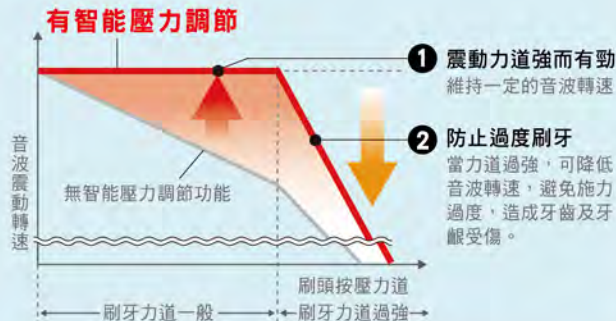

智能壓力調節

在任何電量下，保持穩定的音波轉速，但當刷牙力道過強時，會降低刷頭振幅，避免牙齦受傷。