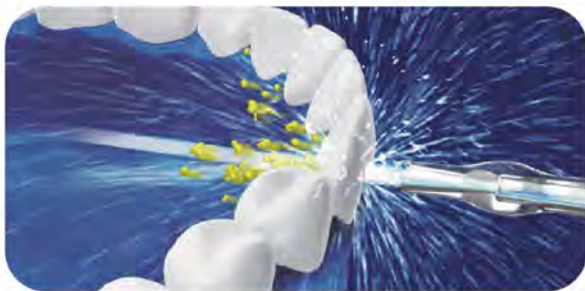

附矯正噴嘴

超音波水流技術

獨特的噴嘴設計可使高速水流充滿細微氣泡，當氣泡碰觸到牙齒或牙齦表面時，爆破的微小氣泡可有效衝擊一般刷毛難以清潔到的細縫，達到更深層的清淨效果。

■ 600mL大水箱

推薦全家人使用！每次滿水約可使用180秒。可拆卸式水箱設計，裝水、清潔都方便。

■ 10段式水壓調節

多段水壓設定，選擇最適合自己的水流強度，還可自動記憶前一次使用強度。

■ 磁吸式噴嘴收納