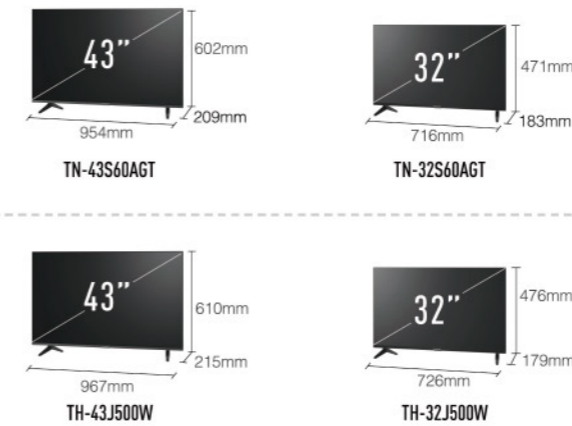

電視尺寸

Z95A系列

Z93A系列

Z85A系列

W95A系列

W85A系列

W80A系列

W70A系列

S60A系列

J500系列

壁掛架安裝尺寸示意圖

電視機型號	尺寸(mm)								後殼壁掛尺寸(mm)	
	W	W1	W2	H	H1	H2	D	D1	寬	高
TV-65Z95AGT	1448	300	574	889	497.5	408	93	69	300	300
TV-55Z95AGT	1227	300	463.5	765	373	281	93	69	300	300
TV-77Z93AGT	1723	400	661.5	1050	632.5	543	91	67	400	300
TV-65Z85AGT	1448	300	574	835	497.5	408	93	69	300	300
TV-55Z85AGT	1227	300	463.5	714	372.5	283	93	69	300	300
TV-48Z85AGT	1069	300	384.5	625	259.5	170	91	67	300	300
TV-75W95AGT	1672	400	636	959	564.5	535	94	70	400	300
TV-65W95AGT	1448	400	524	833	335.5	306	93	69	400	300
TV-55W95AGT	1228	400	414	709	268.5	284	93	69	400	300
TN-65W85AGT*2	1447	-	-	841	92	-	46.5	40	-	-
TN-55W85AGT*2	1228	-	-	716	71	-	46.5	40	-	-
TN-65W85AGT	1447	400	523.5	841	300.5	211	64	40	400	400
TN-55W85AGT	1228	300	464	716	281.5	192	64	40	300	400

壁掛架型號 TY-WK20TM8

電視機型號	尺寸(mm)								後殼壁掛尺寸(mm)	
	W	W1	W2	H	H1	H2	D	D1	寬	高
TN-85W80AGT	1894	500	697	1097	655	540	133	85	500	200
TN-75W80AGT	1673	400	636.5	964	628	513	107	83	400	300
TN-65W80AGT	1453	400	526.5	846	428	413	107	83	400	300
TN-55W80AGT	1234	400	417	725	330	315	107	83	400	300
TN-50W80AGT	1120	200	460	658	304	289	107	83	200	200
TN-43W80AGT	965	200	382.5	572	271	256	107	83	200	200
TN-65W70AGT	1447	400	523.5	834	421	406	110	86	400	300
TN-55W70AGT	1226	300	463	712	356	341	112	88	300	300
TN-50W70AGT	1112	300	406	645	291	276	112	88	300	300
TN-43W70AGT	958	300	329	559	213	198	111	87	300	300
TN-43S60AGT	954	200	377	556	175	280	110	86	200	100
TN-32S60AGT	716	100	308	424	92	197	109	85	100	100
TH-43J500W	967	200	383.5	567	182.5	288	113	89	200	100
TH-32J500W	726	100	313	432	100.5	206	106	82	100	100

*1 75 吋以上，顯示器型號之壁掛架建議使用 TY-WK5010W。*2 TN-65/55W85AGT 專用壁掛架 TY-WK5L1ST 採用 FLAT FIT 技術，完全貼合牆面。

*3 壁掛尺寸皆符合 VESA 標準，尺寸及規格如有變更，恕不另行通知，顯示尺寸皆為近似值，實際請以實物為主。