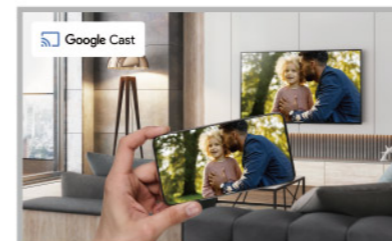

輕鬆在家中觀賞您喜愛的節目。Google TV 將您的應用程式和訂閱的電影、節目等內容匯集在一起，提供量身打造的個人化體驗。您可以透過 W80A 系列顯示器盡情享受令人驚嘆的 4K 細節和自然的色彩。

Google Cast

您可輕鬆將手機或平板電腦上的電影、節目、照片等內容直接投射到電視上。

* 僅限於相容的應用程式和裝置；支援 Android 9.0 以上版本。

雙向藍牙音訊連結

透過藍牙 Bluetooth® 連接，您可以輕鬆將電視連接到無線揚聲器或耳機，為您提供更多元的聆聽選擇。此外，您也可以利用電視揚聲器播放手機或其他智慧型裝置中的音樂。