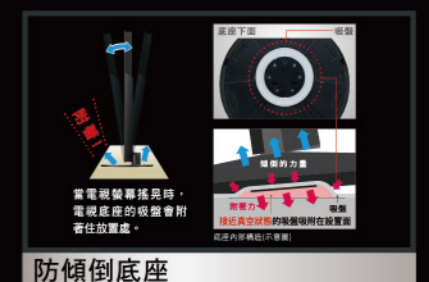

防傾倒底座

採用獨特的「防傾倒底座」讓電視底部吸盤和電視櫃之間變成接近真空狀態。當電視遭受搖晃時，吸盤會緊緊附著住以防止電視傾倒。

* 防傾倒底座並不保證在所有條件下都能防止電視翻倒或跌落；若基於災害等原因導致電視翻倒或跌落，本公司恕不賠償相關損失。