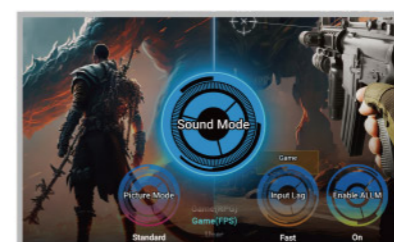

Panasonic W95A 系列旗艦 Mini LED 4K 顯示器運用數千個 LED 背光來提供高亮度和極佳的對比度，同時將光量效應降至最低。HCX Pro AI MK II 影像晶片讓您更享受全新 Fire TV OS 介面。

遊戲控制板

遊戲控制板能顯示詳細的遊戲設定相關資訊，讓您可以輕鬆查看設定狀態。您可把遙控器上的「My APP」按鈕設定成遊戲開始前的常用快捷鍵，讓您的遊戲體驗更加順暢。

Game Sound Mode