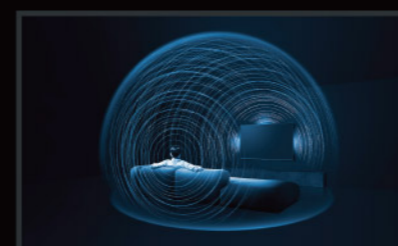

顛覆您的居家娛樂體驗！Panasonic 首款內建 Fire TV 的 OLED 電視 Z95A 系列，搭載 144Hz 更新率，畫面超順暢，每個細節都栩栩如生，讓您身歷其境。

探索一個充滿無限娛樂選擇的世界，輕鬆與朋友和家人保持聯繫，並透過最流暢的視覺效果和直覺好上手的介面，帶給您更好的遊戲體驗。現在就打開電視，享受耳目一新的視聽體驗。

Game Mode Extreme

搭載 Game Mode Extreme、HCX Pro AI MK II 影像晶片與全新革命性 144Hz 面板提供 HFR 高影格速率和 VRR 可變更新率，為您帶來精美的高解析度無撕裂的畫面，呈現有如電影般的光影細節和遊戲體驗。

遊戲控制板

遊戲控制板能顯示詳細的遊戲設定相關資訊，讓您可以輕鬆查看設定狀態。您可把遙控器上的「My APP」按鈕設定成遊戲開始前的常用快捷鍵，讓您的遊戲體驗更加順暢。

Game Sound Mode

Game Sound Mode 遊戲音效模式能在不同聲音模式之間切換，即時提供最佳遊戲音效。RPG 模式營造出一種真實感，帶來更身歷其境的感受。FPS 模式著重於音訊定位，讓玩家可以聽到敵人發出細微聲音，以取得上風。