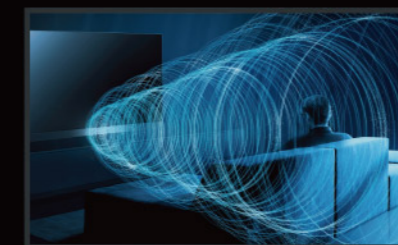

波束成形技術

陣列音響系統配備波束成形技術，能輸出精準的聲音，並在不同的區域的創造出不同的音場。您可在感受精準音效的同時，並大幅減少對他人的干擾。