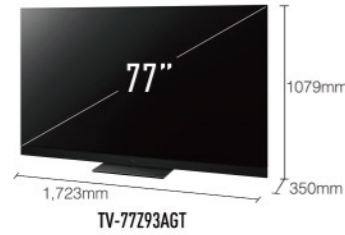

電視尺寸

Z95A系列

Z93A系列

Z85A系列

W95A系列

W85A系列

W80A系列

W70A系列

S60A系列

J500系列

壁掛架安裝尺寸示意圖

電視機型號	尺寸(mm)								後殼壁掛尺寸(mm)	
	W	W1	W2	H	H1	H2	D	D1	寬	高
TV-65Z95AGT	1448	300	574	889	497.5	408	93	69	300	300
TV-55Z95AGT	1227	300	463.5	765	373	281	93	69	300	300
TV-77Z93AGT	1723	400	661.5	1050	632.5	543	91	67	400	300
TV-65Z85AGT	1448	300	574	835	497.5	408	93	69	300	300
TV-55Z85AGT	1227	300	463.5	714	372.5	283	93	69	300	300
TV-48Z85AGT	1069	300	384.5	625	259.5	170	91	67	300	300
TV-75W95AGT	1672	400	636	959	564.5	535	94	70	400	300
TV-65W95AGT	1448	400	524	833	335.5	306	93	69	400	300
TV-55W95AGT	1228	400	414	709	268.5	284	93	69	400	300
TN-65W85AGT*2	1447	-	-	841	92	-	46.5	40	-	-
TN-55W85AGT*2	1228	-	-	716	71	-	46.5	40	-	-
TN-65W85AGT	1447	400	523.5	841	300.5	211	64	40	400	400
TN-55W85AGT	1228	300	464	716	281.5	192	64	40	300	400

壁掛架型號 TY-WK20TM8

電視機型號	尺寸(mm)								後殼壁掛尺寸(mm)	
	W	W1	W2	H	H1	H2	D	D1	寬	高
TN-85W80AGT	1894	500	697	1097	655	540	133	85	500	200
TN-75W80AGT	1673	400	636.5	964	628	513	107	83	400	300
TN-65W80AGT	1453	400	526.5	846	428	413	107	83	400	300
TN-55W80AGT	1234	400	417	725	330	315	107	83	400	300
TN-50W80AGT	1120	200	460	658	304	289	107	83	200	200
TN-43W80AGT	965	200	382.5	572	271	256	107	83	200	200
TN-65W70AGT	1447	400	523.5	834	421	406	110	86	400	300
TN-55W70AGT	1226	300	463	712	356	341	112	88	300	300
TN-50W70AGT	1112	300	406	645	291	276	112	88	300	300
TN-43W70AGT	958	300	329	559	213	198	111	87	300	300
TN-43S60AGT	954	200	377	556	175	280	110	86	200	100
TN-32S60AGT	716	100	308	424	92	197	109	85	100	100
TH-43J500W	967	200	383.5	567	182.5	288	113	89	200	100
TH-32J500W	726	100	313	432	100.5	206	106	82	100	100

*1 75 吋以上，顯示器型號之壁掛架建議使用 TY-WK5010W。*2 TN-65/55W85AGT 專用壁掛架 TY-WK5L1ST 採用 FLAT FIT 技術，完全貼合牆面。

*3 壁掛尺寸皆符合 VESA 標準，尺寸及規格如有變更，恕不另行通知，顯示尺寸皆為近似值，實際請以實物為主。