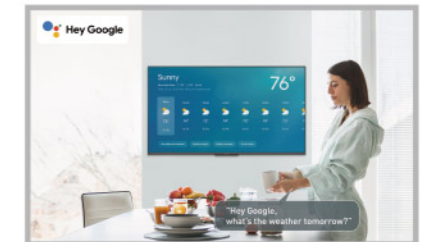

智慧聲控

您的電視變得更聰明了。您可以直接對電視說「Hey Google」，或在按下遙控器的聲控鍵後，用語音讓 Google 幫您搜尋電影、打開串流應用程式、播放音樂，還可以了解即時氣象、控制相容的智慧家庭設備等。

85" | 75" | 65" | 55" | 50" | 43"