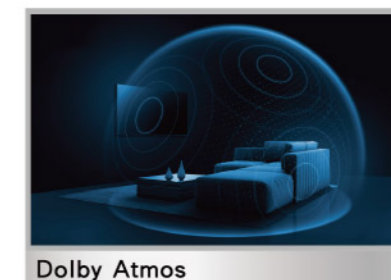

Dolby Atmos

如同最新穎的電影院，Panasonic 的頂級電視也採用 Dolby Atmos® (杜比全景聲) 技術，帶來令人驚艷的清晰音質和豐富醇厚的聲音深度。音效精準地環繞在虛擬空間和時間中，讓您沉浸於身歷其境的氛圍。

65" | 55"