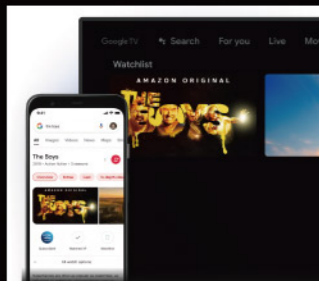

用同一個觀看清單探索視界

W85A、W80A、W70A、S60A 系列

不論是哪一个應用程式，您都可以把所有想觀看的電視節目和電影加入同一個觀看清單。您可以從電視、手機、筆電或是透過任何瀏覽器的 Google 搜尋，將節目或電影加入觀看清單，稍後在大螢幕上繼續觀賞*。

*需要登入 Google 帳戶。

讓電視成為您專屬的居家藝廊

W85A、W80A、W70A、S60A 系列

當您的電視閒置時，您可以透過顯示您的 Google 照片重溫您最喜愛的回憶。或者，您也可以透過 Getty Images 顯示來自全球各地的壯麗影像和藝術品，帶您遨遊世界。