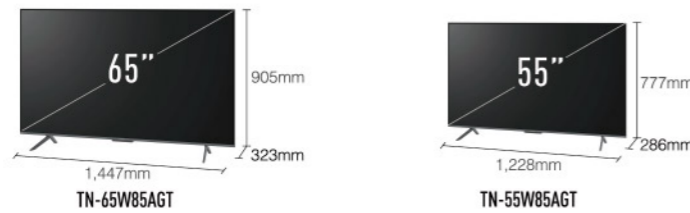

電視尺寸

Z95A系列

Z93A系列

Z85A系列

W95A系列

W85A系列

W80A系列

W70A系列

S60A系列

J500系列

壁掛架安裝尺寸示意圖

壁掛架型號 TY-WK20TM8

電視機型號	尺寸(mm)								後殼壁掛尺寸(mm)	
	W	W1	W2	H	H1	H2	D	D1	寬	高
TV-65Z95AGT	1448	300	574	889	497.5	408	93	69	300	300
TV-55Z95AGT	1227	300	463.5	765	373	281	93	69	300	300
TV-77Z93AGT	1723	400	661.5	1050	632.5	543	91	67	400	300
TV-65Z85AGT	1448	300	574	835	497.5	408	93	69	300	300
TV-55Z85AGT	1227	300	463.5	714	372.5	283	93	69	300	300
TV-48Z85AGT	1069	300	384.5	625	259.5	170	91	67	300	300
TV-75W95AGT	1672	400	636	959	564.5	535	94	70	400	300
TV-65W95AGT	1448	400	524	833	335.5	306	93	69	400	300
TV-55W95AGT	1228	400	414	709	268.5	284	93	69	400	300
TN-65W85AGT*2	1447	-	-	841	92	-	46.5	40	-	-
TN-55W85AGT*2	1228	-	-	716	71	-	46.5	40	-	-
TN-65W85AGT	1447	400	523.5	841	300.5	211	64	40	400	400
TN-55W85AGT	1228	300	464	716	281.5	192	64	40	300	400