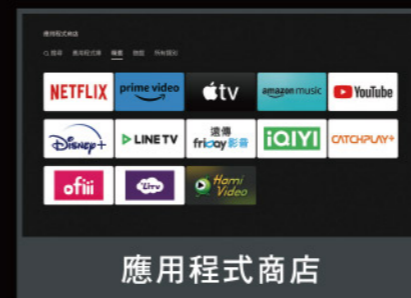

THE WHEEL OF TIME

prime WATCH NOW

深入了解

Fire TV 將您喜愛的應用程式放在一個主畫面的前面和中央。讓您可以更快地找到您喜歡的節目、電影和直播節目，而無需忙碌的不停切換選單。

Z95A、Z93A、Z85A、W95A 系列

透過直覺的操作，您可以在 Fire TV 快速找到您想要觀看的內容，無論是電視頻道還是線上串流影片。

了解更多

個人化帳戶

Fire TV 可以同時設定 6 個個人帳號，並個別顯示觀看進度與推薦節目。

量身打造的推薦節目

根據您最近的觀看記錄和應用程式使用情況，Fire TV 會即時更新推薦您可能喜歡的內容。

APP 預覽

只要點選快捷鍵上的應用程式，就能預覽之前的觀看進度與推薦的節目清單。

應用程式商店

您可以在 Fire TV 內容豐富的 APP Store* 中查看、下載及安裝網路影音、直播、音樂串流和遊戲應用程式。

* 您需要使用 Amazon 帳戶登錄才能使用。應用程式服務的使用，可能需要另行註冊、簽約或支付費用。應用程式可能因提供商的原因而在不事先通知的情況下進行更改、停止或終止。對於與應用程式的更改或終止有關的任何損害或損失，與 Panasonic 無涉。此外，在使用應用程式時，可能需要對設備進行升級。由於應用程式的規格等原因，有些服務可能無法使用。對於某些功能的使用，可能需要安裝應用程式。對於第三方提供的應用程式等服務，Panasonic 不保證其運作。此外，Panasonic 對這些內容概不負責。

跨平台搜尋線上串流影音

你可以同時在不同的串流平台上搜尋你想看的熱門的電影、動漫、綜藝等不同的節目類型，也可以按照喜劇 / 動作片，或是兒童 / 家庭的分類來搜尋。此外，也可以查看你的觀看清單、已購買和租借的項目。

鏡像分享、Apple AirPlay2

您可簡單且迅速在電視大螢幕上，瀏覽您行動裝置所播放的內容。

* 建議將配對的行動裝置軟體升級至最新版。

好萊塢劇院體驗

好萊塢專業調校技術

Panasonic 電視由全球最傑出的調色師，在好萊塢進行精準調校。Stefan Sonnenfeld 本身為後製公司「Company 3」創辦人暨《神力女超人》、《STAR WARS：原力覺醒》等好萊塢賣座電影的調色師。