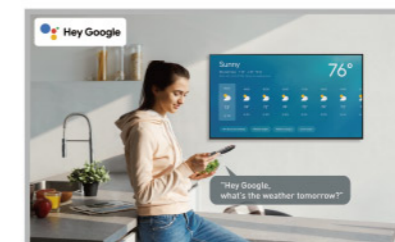

豐富的智慧娛樂

Google TV 匯集了您所有訂閱的電影、節目及更多內容。需要靈感嗎？透過 Google TV 的精選推薦；利用 Google 強大的搜尋功能在超過 10,000 個應用程式中尋找想看的節目，或瀏覽數百個免費頻道。透過個人化的個人資料，每個人的體驗都是量身打造。

智慧聲控

您的電視變得更聰明了。您可以在按下遙控器的聲控鍵後，用語音讓 Google 幫您搜尋電影、打開串流應用程式、播放音樂，還可以了解即時氣象、控制相容的智慧家庭設備等。