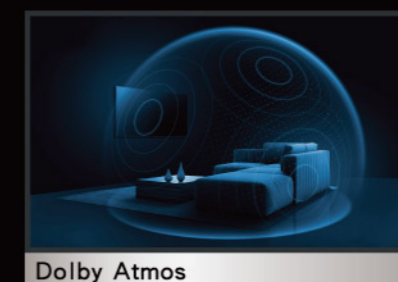

顛覆您的居家影音娛樂體驗！Panasonic 首款搭載 Fire TV 的 OLED 顯示器，帶來無與倫比的沉浸式觀影感受，每一幀都是藝術品。探索無盡的娛樂選擇，輕鬆與親友保持聯繫，並以最流暢的視覺效果和便利性升級您的遊戲體驗。

Game Mode Extreme

Game Mode Extreme 提供 HFR 高影格速率和 VRR 可變更新率，為您帶來精美的高解析度無撕裂的畫面，呈現有如電影般的光影細節和遊戲體驗。

遊戲控制板

遊戲控制板能顯示詳細的遊戲設定相關資訊，讓您可以輕鬆查看設定狀態。您可把遙控器上的「My APP」按鈕設定成遊戲開始前的常用快捷鍵，讓您的遊戲體驗更加順暢。

Game Sound Mode

Game Sound Mode 遊戲音效模式能在不同聲音模式之間切換，即時提供最佳遊戲音效。RPG 模式營造出一種真實感，帶來更身歷其境的感受。FPS 模式著重於音訊定位，讓玩家可以聽到敵人發出細微聲音，以取得上風。

Theater Surround Pro

Theater Surround Pro 具備出色的音質和多樣的聲音模式，能讓提供頂級的聆聽體驗；音場效果令人印象深刻，低音強勁而深沉，對話清晰可辨。

Dolby Atmos

如同最新穎的電影院，Panasonic 的頂級電視也採用 Dolby Atmos® (杜比全景聲) 技術，帶來令人驚艷的清晰音質和豐富醇厚的聲音深度。音效精準地環繞在虛擬空間和時間中，讓您沉浸於身歷其境的氛圍。