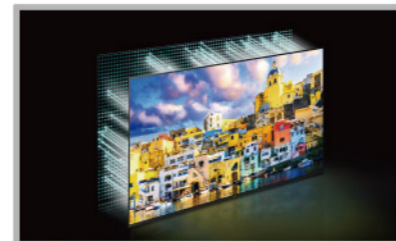

W95A系列

MINI LED

fire tv

Mini LED

Panasonic 的 Mini LED 電視的數千個 LED 背光可提供出色的亮度和對比度，同時最大限度減少傳統螢幕常見的光暈情況，讓您盡情享受喜愛的內容和遊戲。