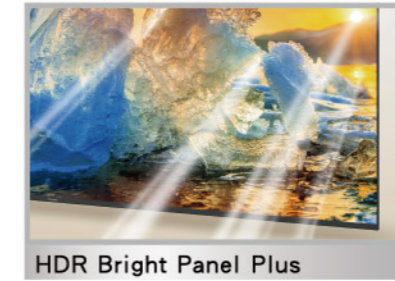

HDR Bright Panel Plus
W70A 系列顯示器非常適合放在能進入大量自然光的房間。即使在最明亮的日子，所搭載的 HDR Bright Panel 也能提供清晰的色彩和壯觀的對比度，讓您清晰地觀賞動態場景。