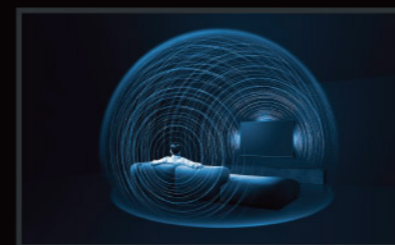

* 顯示為TV-77Z93AGT
* 數位調諧器 TU-L750M (需另購)

Z93A 系列 OLED 搭載 Fire TV OS 介面，為您打開無限精彩的世界，讓您和家人、朋友一同享受美好時光。

Game Mode Extreme

搭載 Game Mode Extreme、HCX Pro AI MK II 影像晶片與全新革命性 144Hz 面板提供 HFR 高影格速率和 VRR 可變更新率，為您帶來精美的高解析度無撕裂的畫面，呈現有如電影般的光影細節和遊戲體驗。

遊戲控制板

遊戲控制板能顯示詳細的遊戲設定相關資訊，讓您可以輕鬆查看設定狀態。您可把遙控器上的「My APP」按鈕設定成遊戲開始前的常用快捷鍵，讓您的遊戲體驗更加順暢。

Game Sound Mode

Game Sound Mode 遊戲音效模式能在不同聲音模式之間切換，即時提供最佳遊戲音效。RPG 模式營造出一種真實感，帶來更身歷其境的感受。FPS 模式著重於音訊定位，讓玩家可以聽到敵人發出細微聲音，以取得上風。