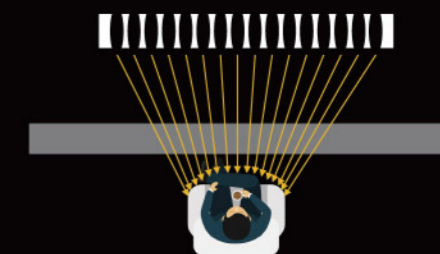

好萊塢劇院等級震撼音效

展現衝擊力十足的環繞音效，讓您身歷其境。

360° Soundscape Pro

Z95A、Z93A 系列

Z95A / Z93A 系列 OLED 除了搭載向上投射揚聲器外，還配置了前置陣列揚聲器系統。透過再現更自然的音場，您可以享受到更具逼真環繞聲效果的影像。

Tuned by Technics

Z95A / Z93A 系列 OLED 的音質，是依據 Technics 運用在音響設備的評測內容和方法來進行調校的，並通過 Technics 聲音委員會的核可，讓您享受高品質、專業的音效。

向上投射揚聲器

30W
(15W+15W)

側面揚聲器

30W
(15W+15W)

前置陣列音響

90W	80W	70W
(5Wx18)	(5Wx16)	(5Wx14)
77"	65"	55"

低音揚聲器

20W

電視喇叭	77Z93AGT	65Z95AGT	55Z95AGT
輸出總功率	170W	160W	150W

沉浸式環繞音效

準確清晰的聲音和波束成形

■ 結構與音效

陣列式揚聲器

準確清晰的音效

透過倍數增加前置揚聲器，消除串音干擾，讓電視重現獨立、高品質的音效。

波束成形

透過獨特的方向控制技術，可以建立不同的波束點和音量。