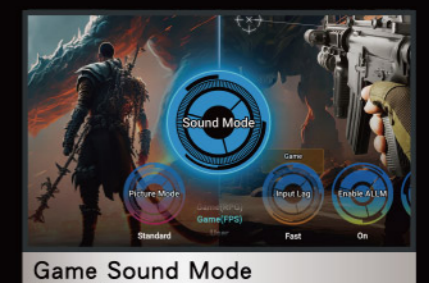

顛覆您的居家影音娛樂體驗！Panasonic 首款搭載 Fire TV 的 OLED 顯示器，帶來無與倫比的沉浸式觀影感受，每一幀都是藝術品。探索無盡的娛樂選擇，輕鬆與親友保持聯繫，並以最流暢的視覺效果和便利性升級您的遊戲體驗。

Game Mode Extreme

Game Mode Extreme 提供 HFR 高影格速率和 VRR 可變更新率，為您帶來精美的高解析度無撕裂的畫面，呈現有如電影般的光影細節和遊戲體驗。

遊戲控制板

遊戲控制板能顯示詳細的遊戲設定相關資訊，讓您可以輕鬆查看設定狀態。您可把遙控器上的「My APP」按鈕設定成遊戲開始前的常用快捷鍵，讓您的遊戲體驗更加順暢。

Game Sound Mode

Game Sound Mode 遊戲音效模式能在不同聲音模式之間切換，即時提供最佳遊戲音效。RPG 模式營造出一種真實感，帶來更身歷其境的感受。FPS 模式著重於音訊定位，讓玩家可以聽到敵人發出細微聲音，以取得上風。