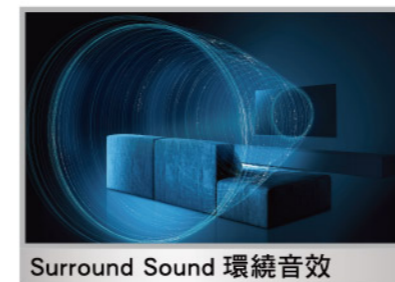

Filmmaker mode 製片人模式
Filmmaker mode 製片人模式是由電子公司和全球頂尖導演組成的聯盟所開發的技術，可以呈現影像節目的預設值。

豐富的智慧娛樂
Google TV 匯集了您所有訂閱的電影、節目及更多內容。需要靈感嗎？透過 Google TV 的精選推薦；利用 Google 強大的搜尋功能在超過 10,000 個應用程式中尋找想看的節目，或瀏覽數百個免費頻道。透過個人化的個人資料，每個人的體驗都是量身打造。

智慧聲控
您的電視變得更聰明了。您可以在按下遙控器的聲控鍵後，用語音讓 Google 幫您搜尋電影、打開串流應用程式、播放音樂，還可以了解即時氣象、控制相容的智慧家庭設備等。

Google Cast
您可輕鬆將手機或平板電腦上的電影、節目、照片等內容直接投射到電視上。
* 僅限於相容的應用程式和裝置；支援 Android 9.0 以上版本。

65" | 55" | 50" | 43"

* 圖示為 TN-65W70AGT
* 數位調諧器 TU-L655M (需另購)

Surround Sound 環繞音效
Surround Sound 環繞音效使配樂如同大螢幕動作片般引人入勝，讓您更進入觀看內容，沉浸在故事中。

雙向藍牙音訊連結
透過藍牙 Bluetooth® 連接，您可以輕鬆將電視連接到無線揚聲器或耳機，為您提供更多元的聆聽選擇。此外，您也可以使用電視揚聲器播放手機或其他智慧型裝置中的音樂。

智慧居家物聯網
Panasonic 全新的 IoT 智慧機能，讓電視成為居家的智慧中心，串聯 IoT 智慧健康家電，不僅可以透過電視打開冷氣機*1，還能用電視即時監測冷氣用電量及空氣品質*1；衣服洗好了、除濕機滿水、冰箱門沒關好*1的時候，電視螢幕還能主動跳推播提醒，讓你能即時了解 IoT 智慧健康家電狀況。
*1 限支援 Panasonic IoT TW App 機種。
*2 詳細內容請見 QR code 說明書內容。