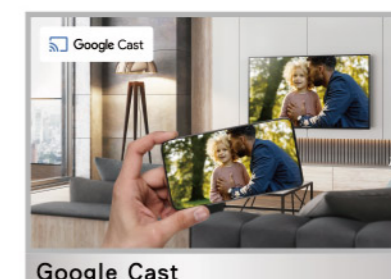

豐富的智慧娛樂

Google TV 匯集了您所有訂閱的電影、節目及更多內容。需要靈感嗎？透過 Google TV 的精選推薦；利用 Google 強大的搜尋功能在超過 10,000 個應用程式中尋找想看的節目，或瀏覽數百個免費頻道。透過個人化的個人資料，每個人的體驗都是量身打造。

智慧聲控

您的電視變得更聰明了。您可以直接對電視說「Hey Google」，或在按下遙控器的聲控鍵後，用語音讓 Google 幫您搜尋電影、打開串流應用程式、播放音樂，還可以了解即時氣象、控制相容的智慧家庭設備等。