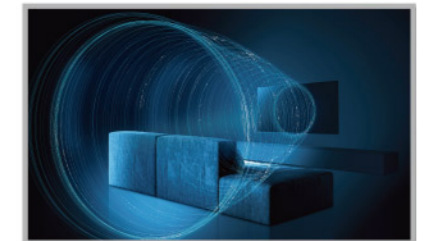

Surround Sound 環繞音效

Surround Sound 環繞音效使配樂如同大螢幕動作片般引人入勝，讓您更進入觀看內容，沉浸在故事中。