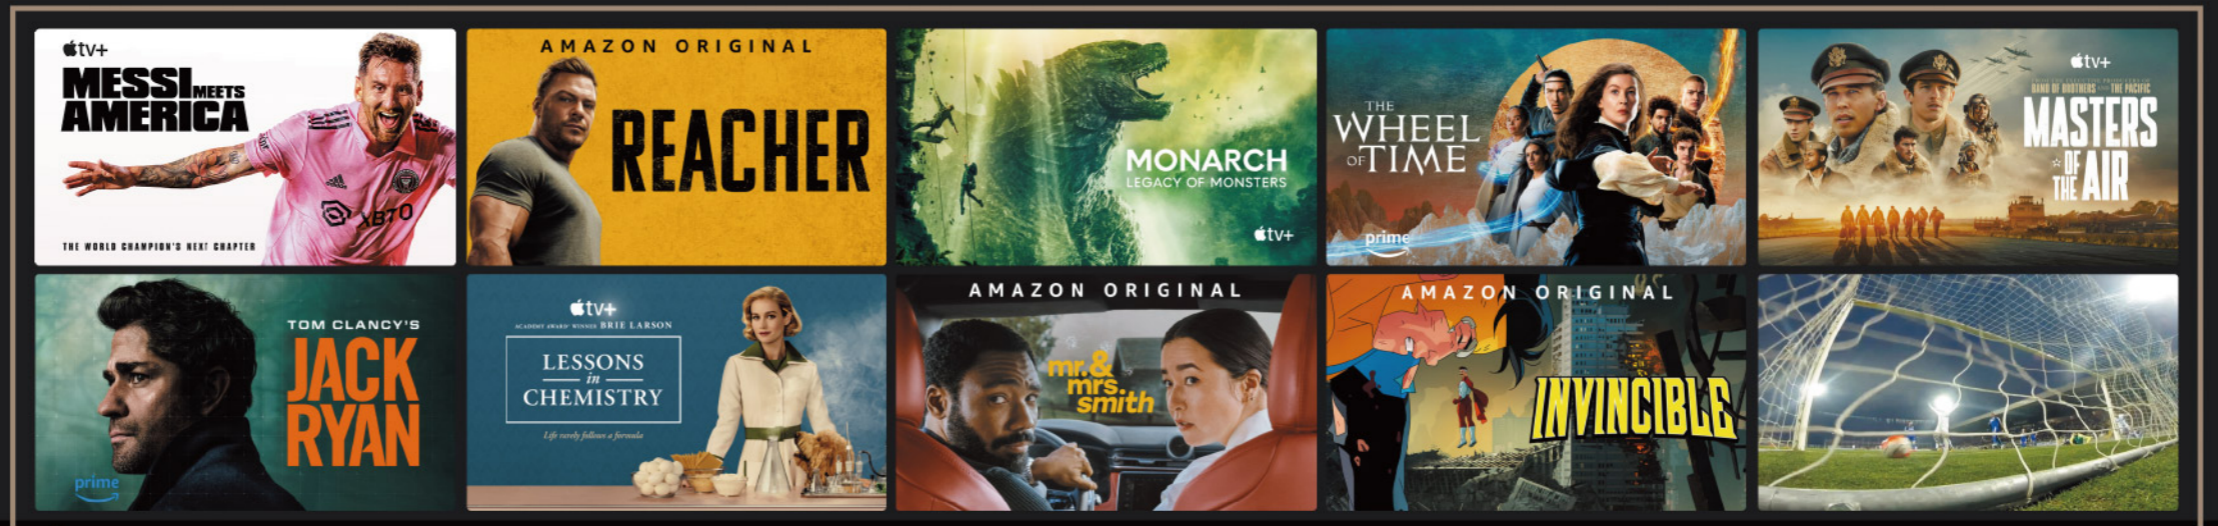

THE WHEEL OF TIME

prime WATCH NOW

深入了解

Fire TV 將您喜愛的應用程式放在一個主畫面的前面和中央。讓您可以更快地找到您喜歡的節目、電影和直播節目，而無需忙碌的不停切換選單。

Z95A、Z93A、Z85A、W95A 系列

透過直覺的操作，您可以在 Fire TV 快速找到您想要觀看的內容，無論是電視頻道還是線上串流影片。

了解更多

個人化帳戶