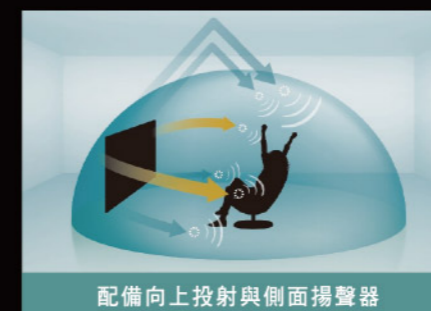

好萊塢劇院等級震撼音效

展現衝擊力十足的環繞音效，讓您身歷其境。

360° Soundscape Pro

Z95A、Z93A 系列

Z95A / Z93A 系列 OLED 除了搭載向上投射揚聲器外，還配置了前置陣列揚聲器系統。透過再現更自然的音場，您可以享受到更具逼真環繞聲效果的影像。

Tuned by Technics

Z95A / Z93A 系列 OLED 的音質，是依據 Technics 運用在音響設備的評測內容和方法來進行調校的，並通過 Technics 聲音委員會的核可，讓您享受高品質、專業的音效。

向上投射揚聲器

30W
(15W+15W)

側面揚聲器

30W
(15W+15W)

前置陣列音響

90W	80W	70W
(5Wx18)	(5Wx16)	(5Wx14)
77"	65"	55"

低音揚聲器

20W

電視喇叭	77Z93AGT	65Z95AGT	55Z95AGT
輸出總功率	170W	160W	150W

沉浸式環繞音效

準確清晰的聲音和波束成形

■ 結構與音效

陣列式揚聲器

準確清晰的音效

透過倍數增加前置揚聲器，消除串音干擾，讓電視重現獨立、高品質的音效。

波束成形

透過獨特的方向控制技術，可以建立不同的波束點和音量。