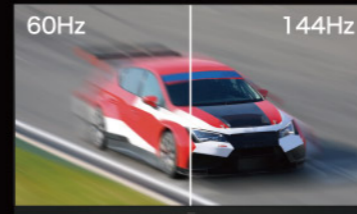

無可挑剔的頂級遊戲模式

HFR (High Resolutions and Faster Refresh Rates) 4K 144 Hz

Z95A、Z93A、W95A 系列

Panasonic 電視搭載 HFR，可支援具備 HFR 4K 144Hz 的 PS5 與 Xbox Series X，讓您享受高解析畫面又暢快不卡頓的最佳遊戲體驗。

HFR 4K 144 Hz 能讓電視流暢地重現精美、高解析度的畫面