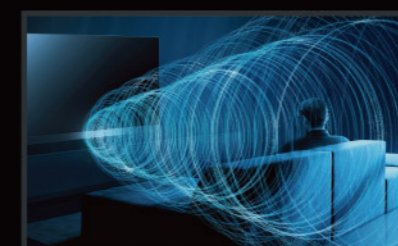

波束成形技術

陣列音響系統配備波束成形技術，能輸出精準的聲音，並在不同的區域的創造出不同的音場。您可在感受精準音效的同時，並最大幅減少對他人的干擾。