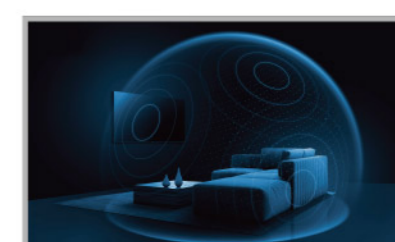

Game Sound Mode 遊戲音效模式能在不同聲音模式之間切換，即時提供最佳遊戲音效。RPG 模式營造出一種真實感，帶來更身歷其境的感受。FPS 模式著重於音訊定位，讓玩家能聽到敵人發出細微聲音，以取得上風。

聲歷其境的頂級音效

W95A 系列的 Dynamic Theater Surround 單聲道低音喇叭，讓您體驗更強而有力的低頻音效。同步搭載的 Dolby Atmos 杜比全景聲，讓每一個節拍、爆炸和震動都清晰精準的回響，帶來豐富醇厚音質，讓您更沉浸在劇情中。