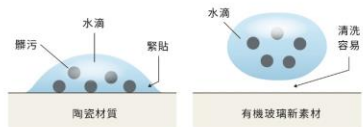

註) 依據水溫及水質不同，水面有時仍會有一圈水垢(髒污會帶點粉色)。水流無法沖及的邊緣，日常打掃時仍需擦拭。

可防止水垢髒污附著，且非常堅固

有機玻璃新素材使黏液或黑漬造成的水垢難以附著，髒污不易累積，馬桶隨時保持潔淨。

製工精細，陶瓷無法達到的毫米等級

消除馬桶與便座間容易藏污納垢的縫隙，污垢可一次擦拭乾淨。

不易破裂或產生裂痕，抗刮性質

被廣泛應用在大型水族箱、機艙罩等。不易造成細小傷痕，用刷子即可輕易清潔。