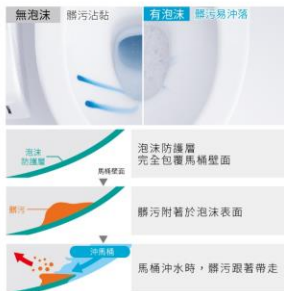

浴室熱氣暖風機
靜音型熱風扇

健康浴座

規格表

360° 雙效泡沫潔淨 潔淨無死角，告別廁所髒污困擾

泡沫的超級力量

連日本人都愛上的潔淨感

日本人這樣說：泡沫讓廁所不容易髒，讓打掃次數變少了，也更輕鬆耶！

• 數據由日本Panasonic調查，根據廁所每週打掃一次以上的清淨者所統計之清潔次數比率。

一週打掃1次以上的人數大幅減少！

讓家人讚不絕口的潔淨力量！

▶ 避免沾黏！

爸爸says
自從有了360°雙效泡沫潔淨，大號不怕沾黏，看起來特別放心。

▶ 防止噴濺！

兒子says
現在噓噓都不擔心噴濺弄髒、不會臭臭的，好乾淨喔！

▶ 不易形成黃垢！

媽媽says
因為泡沫防護，就算不用特別清洗，也能維持乾淨，打掃更輕鬆了！

• 功能之適用機種請見規格表。

形成泡沫保護層，避免沾黏

泡沫保護層包覆馬桶壁面，阻隔髒汙、避免沾黏。

- 經日本Panasonic調查，此功能對巴卡住的髒污無法去除，也無法完全預防髒污；預防效果隨使用之馬桶、使用條件和髒污程度而異。起泡程度隨使用狀況而異。
- 照片為模擬髒污附著後之比較示意圖。

泡沫承接小便，防止噴濺

泡沫承接小便，緩衝產生的水花，防止飛濺。

水面被泡沫包覆，不易形成黃垢

降低髒污附著，減少清洗次數。