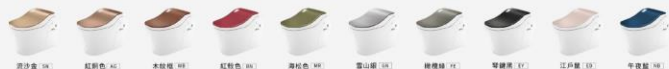

全自動洗淨馬桶 A La Uno S160 Type 1		陶瓷單體式馬桶*		
	型號	商品名稱	型號	商品名稱
地板排水	CH160JWSTW	A La Uno S160 Type 1 地排本體	CHZLN30WF2T	單體式馬桶 (水電隱藏) (管距300mm)
	CH150FWTW	調整管 (305-510 mm)	CHZLN40WF2T	單體式馬桶 (水電隱藏) (管距400mm)
	CH150FTW	固定管 (120/200 mm)	CHZLN30WF2T	單體式馬桶 (管距300mm)
牆壁排水	CH160JPWSTW	A La Uno S160 Type 1 牆排本體	CHZLN40WF2T	單體式馬桶 (管距400mm)
			CHZGNS10WT	一般便座 (馬桶蓋)**

共同功能	有機玻璃新素材	●	—	
	水位調節	●	—	
	泡沫防護	●	—	
	輕鬆洗淨功能	強力水流	● 漩渦式水流	● 噴射虹吸式
		三重防護	● 自動、遙控式泡沫防護	—
	nanoe™X	●	—	
	無接縫設計	● 馬桶本體 (便座與本體無接縫)	● 馬桶本體 (便座與本體無接縫)	
	環保功能	可動迴轉式排水	●	—
		省電功能	●	—
		洗淨水量	大4.8 L / 小3.0 L	大4.8 L / 小3.0 L
低水壓對應		● [0.05 MPa (流動時) ~ 0.75 MPa (靜止時)]	—	
停電對應 (請自行購買9V鹼性電池)		● 電動供水、電動排水	● 電動供水、電動排水	
溫控暖座		● (保溫漸熱式)	● (保溫漸熱式)	
溫水沖洗		● (瞬熱式)	● (瞬熱式)	
自動掀蓋、便座按鍵控制		●	●	
自動洗淨、自動除臭		●	●	
自動閉合洗淨模式 NEW		●	●	
便座舒適功能	暖風乾燥	●	—	
	噴嘴 (不鏽鋼)	● 強度調節	● 強度調節	
	遙控器	●	●	
	便蓋顏色	● 純白色	—	
	扶手	—	—	

● 單體馬桶可另外搭配溫水洗淨便座。
● 單體馬桶GN便器，可搭配溫水洗淨便座全部機種。
● 單體馬桶(水電隱藏)KN便器，可搭配溫水洗淨便座機種為 ACR510、ACR200、PH10、PH09、EH25、F610R。
(請參照D49-P50溫水洗淨便座規格表)

*請確認以馬桶為中心，左右展開375mm以內，深度800mm以內，沒有洗手台或衛生紙捲架等機件固定物品。*2單體式馬桶獨自供水管與水角。*3便GN系列馬桶可搭配一體便座(馬桶蓋)。

彩色便蓋

深淺兩種排水方式
深淺兩種排水方式