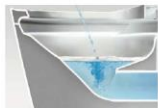

三重防護 抑制污水飛濺