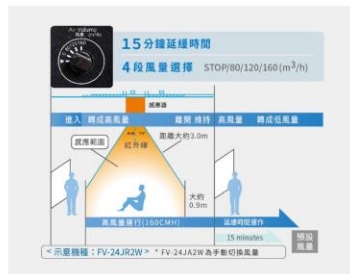

靜音型換氣扇 運轉超靜音，清新空氣不間斷

> 超節能馬達 省電穩定

項目	機型	FV-24JR2W	FV-24CD8W
馬達		DC	AC
靜壓 (Pa)		0	0
風量 (CMH)		160	170
噪音值 (dB)		31	31.5
消耗功率 (W/H)		8	19
能源效率		20	8.9

節省
58%

DC變頻馬達，省電穩定

採用永久磁鐵可減少能量損失，節省耗電量。

> 智慧功能 便利貼心

紅外線智慧自動感應

紅外線感應人體進入室內，自動開啟換氣扇的高速模式，保持室內空氣清新。

延時功能/4段風量選擇

當人離開室內，高風量維持一段時間後，將會自動轉為低風量，將空氣品質與運轉效能發揮到最大值。

風道優化設計

將扇葉完全置於消音外殼內的設計，使得換氣性能得到進一步的提昇。

高性能扇葉

經優化設計改良後的錐型葉片，使扇葉運轉更流暢，整體提高送風力。

雙重隔音罩

雙重阻隔於框架間，使噪音有效被吸附減少，讓生活安靜舒適。

可恆穩風量

不受安裝管道條件影響，風量恆穩輸出。