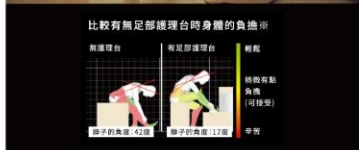

保養品可收納在開放式櫃子裡

可擺放乳液等足部護理用品，兼具美觀與實用的收納空間。