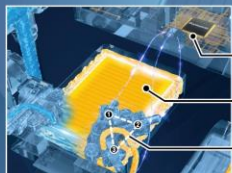

> 恆溫·速熱·安全

日本製 智慧溫控晶片 精準溫控，不怕忽冷忽熱

日本製 陶瓷加熱片 導熱性高，加熱快更穩定

三重過熱保護裝置 防止出水過熱，安全又舒適

*根據第三方機構銷售量調查報告，2019-2021年B2C市場日本銷售第一。
依據台灣GfK銷售量調查報告，自2015-2022年3月台灣銷售第一。●功能之適用機種請見規格表。