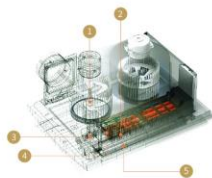

▶ 安全高規格 品質有保障

創新5重安全裝置

- (1) 耐高溫機身 外殼採用耐高溫金屬，防止過熱。
- (2) 抑制升温材質 自我溫度抑制 PTC 材質加熱器溫度保持在 237°C 以下。
- (3) 溫度感應器 保持舒適恆溫，防止持續高溫加熱。
- (4) 溫度保險絲 加熱器保險絲感知到加熱器組合的溫度超過 110°C 時、即自動斷電。
- (5) 加熱器保護罩 採用難燃的玻璃塑料，使用更安全。

▶ 舒適·時尚·健康 一次到位

循環·換氣 雙馬達

換氣馬達 可24小時連續換氣不間斷，確保空氣暢通。
循環馬達 吸進浴室空氣，透過加熱器排出溫暖氣流，維持舒適溫度。