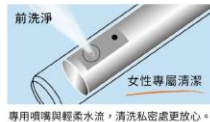

雙邊浴池

檯面表

高達25種洗淨模式，不論是長箱、產後或生理期的女性及有痔瘡困擾的族群，都能依喜好調整沖洗的位置和水流強弱，輕鬆享受潔淨舒適。

多樣化洗淨水流 細膩照顧每個人的感受

25種洗淨模式

脈衝式水珠洗淨，舒適更省水

水珠與空氣互相交替時，能產生高速律動的連續式水珠，比傳統水流方式更舒適省水。

大範圍柔和清洗不刺激

以寬面水流柔和清洗，溫柔呵護不刺激。

SPA按摩洗淨，舒適放鬆

透過強、弱兩種水流，交替循環沖洗，潔淨屁屁更舒適放鬆。

多種出水位置可自由調整

可根據個人喜好調整洗淨位置，貼心方便。

*:各系列之沖洗範圍略有差異。
【泡沫潔淨系列 / 瞬熱舒適系列 / 基礎潔淨系列】
前洗淨連2cm、後洗淨連1.2cm
【鐵淨美型系列】
前洗淨連3.2cm、後洗淨連1.6cm。

• 功能之適用機種請見規格表。

L-CLASS
整體衛浴