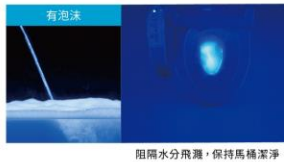

形成泡沫保護層，避免沾黏

泡沫保護層包覆馬桶壁面，阻隔髒汙、避免沾黏。

- 經日本Panasonic調查，此功能對巴卡住的髒污無法去除，也無法完全預防髒污；預防效果隨使用之馬桶、使用條件和髒污程度而異。起泡程度隨使用狀況而異。
- 照片為模擬髒污附著後之比較示意圖。

泡沫承接小便，防止噴濺

泡沫承接小便，緩衝產生的水花，防止飛濺。

水面被泡沫包覆，不易形成黃垢

降低髒污附著，減少清洗次數。

- 經日本Panasonic調查，此功能對巴卡住的髒污無法去除，也無法完全預防髒污；預防效果隨使用之馬桶、使用條件和髒污程度而異。
- 360°雙效泡沫潔淨運作之狀況：
  - ① 便座掀開時
  - ② 自動定時(每隔3小時)
  - ③ 如廁後自動
- 髒污為示意圖。