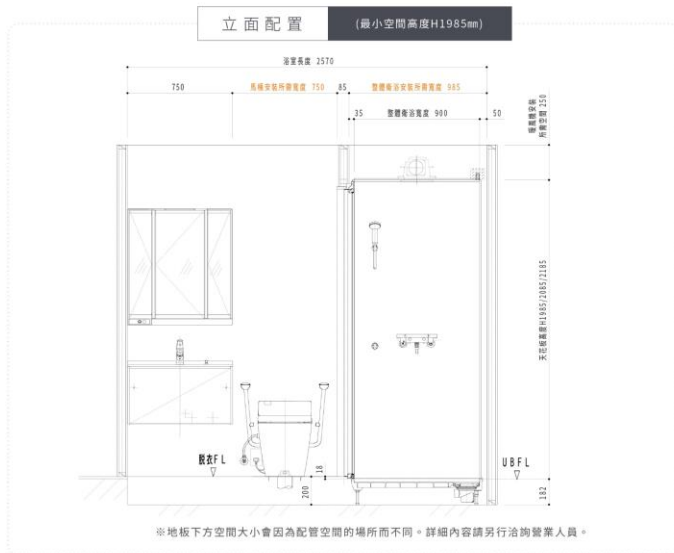

*地板下方空間大小會因為配管空間的場所而不同。詳細內容請另行洽詢營業人員。