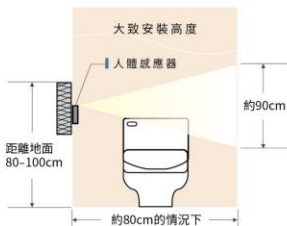

遙控器安裝位置示意圖

適合安裝的範圍

人體感應器的大致感應範圍

纖薄美型系列

可調式安裝板型式

DL-RRTK50TWW

DL-RQTK30TWW

DL-RPTK20TWS

DL-RPTK10TWS