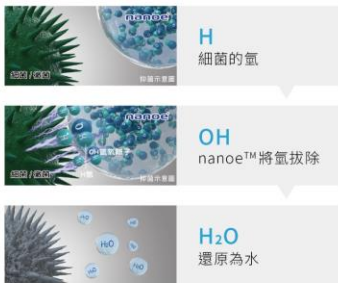

全自動洗淨馬桶

A La Uno

L150

*1 自動洗淨僅限於乘坐如廁，乘坐使用約10秒以上至50秒以內會進行小便模式。

nanoe™ 奈米水離子是被水包圍的超細微OH氫氧離子

每秒可釋放4800億個OH氫氧離子¹，去除細菌、黴菌的活性，達到抑制效果。

*以日本Panasonic 2014年2月推出之加濕型空氣清淨機，根據ESR法測得OH氫氧離子。

nanoe™ X 健康科技 研究證實對新冠病毒²有抑制效果