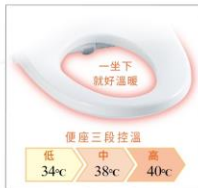

可根據使用習慣建立4組專屬的沖洗模式，不論是在[前洗淨]或[後洗淨]模式時，皆可設定固定的水量大小、水溫、移動洗淨、按摩洗淨、洗淨位置和烘乾溫度，每次如廁時，只需直接切換到個人喜好，無須再逐一設定，省時又便利。

•適用機種僅DL-RRTK50TWW

柔光照明，免開燈清楚可視

周圍環境光感技術

夜間接近才亮燈，避免白天多餘的浪費。

人體感應柔光顯示

人體接近才亮燈，避免耗電；同時柔光不刺眼。

•適用機種僅DL-ACR510TWS / DL-RRTK50TWW

3D曲面便座

符合人體工學設計，坐得更舒適。

控溫暖座，自由調整溫度

根據個人喜好，設定三種不同溫度，即使冬天如廁也溫暖舒適。

暖風烘乾，享受乾爽舒適

洗淨後送出暖風烘乾，有五段溫度可選擇(約32°C~48°C)，保持下身及臀部乾爽舒適。

自動除臭，保持空氣清新¹

著坐後會自動除臭，透過觸媒除臭材質，輕鬆濾除空氣中異味。