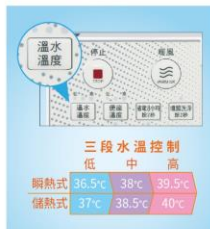

雙邊浴池

檯面表

高達25種洗淨模式，不論是長箱、產後或生理期的女性及有痔瘡困擾的族群，都能依喜好調整沖洗的位置和水流強弱，輕鬆享受潔淨舒適。

多樣化洗淨水流 細膩照顧每個人的感受

25種洗淨模式

脈衝式水珠洗淨，舒適更省水

水珠與空氣互相交替時，能產生高速律動的連續式水珠，比傳統水流方式更舒適省水。

大範圍柔和清洗不刺激

以寬面水流柔和清洗，溫柔呵護不刺激。

SPA按摩洗淨，舒適放鬆

透過強、弱兩種水流，交替循環沖洗，潔淨屁屁更舒適放鬆。

多種出水位置可自由調整

可根據個人喜好調整洗淨位置，貼心方便。

*:各系列之沖洗範圍略有差異。
【泡沫潔淨系列 / 瞬熱舒適系列 / 基礎潔淨系列】
前洗淨連2cm、後洗淨連1.2cm
【鐵淨美型系列】
前洗淨連3.2cm、後洗淨連1.6cm。

• 功能之適用機種請見規格表。

L-CLASS
整體衛浴