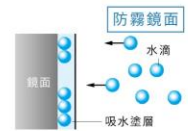

由吸水塗層吸收水蒸氣，因此不易起霧

撥水、撥油效果佳，輕擦即可去除髒污

鏡子表面經過撥水加工，不易沾汙，輕輕擦拭即可重回潔淨。

洗完澡後鏡子也不會起霧

防霧性能較一般鏡子強大，可保持長時間潔淨。