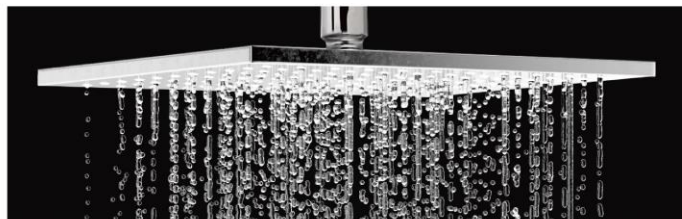

美體美顏護理用具收納

足夠收納每天都要用的美容家電，更可對其進行充電*。

*充電完畢後，請拔下插座進行收納。

美髮電器收納組

使用離子夾後，可在還有餘溫的狀態收納起來冷卻，安全又便利。

> 化妝鏡面/抽屜

方便坐著化妝及護髮的設計

LED三面鏡為乾區專用，檯面高度方便坐著化妝或保養，可以維持輕鬆的姿勢，看清妝容的重點細節。

整齊收納喜愛的美妝品

可將零散的美妝小物整齊收納在抽屜中。具有高級感的仿皮革抽屜表面，讓喜愛的美妝小物看起來更有質感。

淋浴花灑 盡情享受水花從頭灑落全身的沐浴暢快感

面盆龍頭 品質保證，耐用可靠

水質乾淨，結構堅固

採用重力鑄造工法，進水管平整光滑、不易卡水垢，確保水質乾淨，結構堅固，使用壽命長。

水瀑式頂噴，SPA等級淋浴體驗

細緻密集的出水口，營造水瀑式出水量，有如SPA等級淋浴體驗。