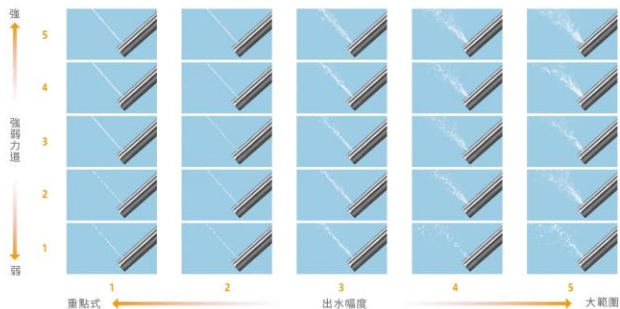

雙邊浴池

檯面表

高達25種洗淨模式，不論是長箱、產後或生理期的女性及有痔瘡困擾的族群，都能依喜好調整沖洗的位置和水流強弱，輕鬆享受潔淨舒適。

多樣化洗淨水流 細膩照顧每個人的感受

25種洗淨模式

脈衝式水珠洗淨，舒適更省水

水珠與空氣互相交替時，能產生高速律動的連續式水珠，比傳統水流方式更舒適省水。

大範圍柔和清洗不刺激

以寬面水流柔和清洗，溫柔呵護不刺激。

SPA按摩洗淨，舒適放鬆

透過強、弱兩種水流，交替循環沖洗，潔淨屁屁更舒適放鬆。

多種出水位置可自由調整

可根據個人喜好調整洗淨位置，貼心方便。

*:各系列之沖洗範圍略有差異。
【泡沫潔淨系列 / 瞬熱舒適系列 / 基礎潔淨系列】
前洗淨連2cm、後洗淨連1.2cm
【鐵淨美型系列】
前洗淨連3.2cm、後洗淨連1.6cm。

• 功能之適用機種請見規格表。

L-CLASS
整體衛浴