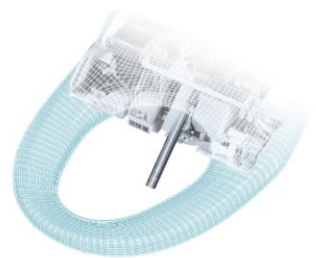

防逆流噴嘴設計，避免污水回瀉

特殊噴嘴與防逆流設計，能防止清洗時的污水回瀉至噴嘴，保持清潔衛生。

1. *3: 【抗菌方式】使用添加無機抗菌劑的塑料材質，來抑制便座表面附著的細菌的繁殖和生長
   【測試方法】JIS Z2801抗菌測試
   【測試機構】SGS中國上海
   【測試結果】產品對大腸桿菌的抗菌活性值為5.2，達到日本JIS標準
   【注意事項】便座表面若沾染灰塵或油漬，抗菌效果略有差異。
2. *4: 【洗淨噴嘴之除菌部分為噴嘴表面】
   【測試機構】（財）日本食品分析中心、中國科學院理化技術研究所抗菌材料檢測中心
   【測試方法】噴嘴溫水洗淨試驗法
   【除菌方法】使用溫水洗表面去除（試驗用細菌：大腸桿菌和金黃色葡萄球菌）
   【測試結果】洗淨1分鐘後抑制達99%。

●功能之適用機種請見規格表。

L-CASS
整體衛浴

A La Uno
全自動洗淨馬桶
單體式馬桶

溫水
洗淨便座

Salon à la Maison
日式洗滌台

淋浴花灑
水機組

LED三面鏡
洗滌台

浴室換氣扇與風
扇型空氣循環扇

雙邊浴池

檯面表