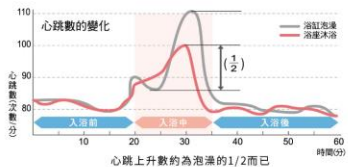

坐式淋浴器

一般手持蓮蓬頭