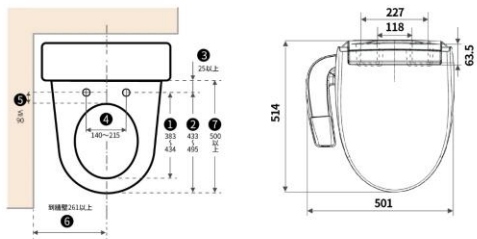

建議安裝尺寸 (便器尺寸/單位mm)