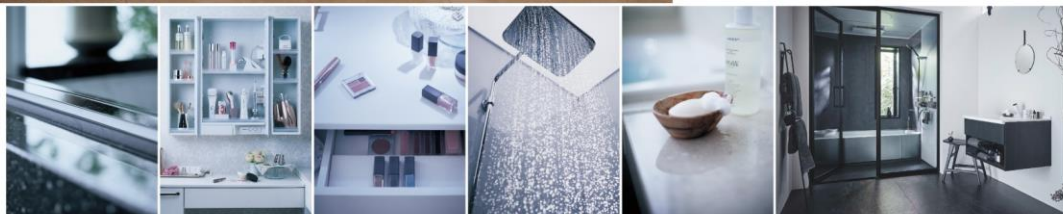

Bathroom

愜意放鬆，
就用賓至如歸來款待自己