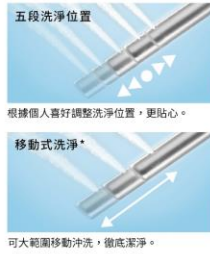

雙邊浴池

檯面表

高達25種洗淨模式，不論是長箱、產後或生理期的女性及有痔瘡困擾的族群，都能依喜好調整沖洗的位置和水流強弱，輕鬆享受潔淨舒適。

多樣化洗淨水流 細膩照顧每個人的感受

25種洗淨模式

脈衝式水珠洗淨，舒適更省水

水珠與空氣互相交替時，能產生高速律動的連續式水珠，比傳統水流方式更舒適省水。

大範圍柔和清洗不刺激