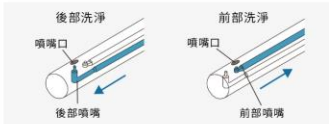

調節暖風溫度的「室溫感應」

檢測室溫後會自動調節暖風乾燥的溫度，讓暖氣維持在舒適的狀態。電力不會過度浪費，達到節能效果。

調整水量的「座格感應」

會自動判斷大小號，並控制沖水量，只會使用所需的水量來自動清潔，因此很省水。站著如廁的狀態下，可以使用遙控器操作。

※就座時間在10秒至50秒之間的話，會自動判斷為小號清潔。

ECONAVI

▶ 舒適度

「移動洗淨設計」& 七種洗淨功能

採用容易清潔的不銹鋼噴嘴，噴嘴可在內部切換，確實保護沒有使用的噴嘴，也可調整洗淨強度。

後部洗淨功能

後部洗淨
強度、寬度皆有五段可調整。

後部移動式洗淨
噴嘴會前後移動，進行大範圍洗淨。

節奏式洗淨
強弱反覆替換，促進排便。

前部洗淨
五段式可調整水流，清洗上更加舒適。

前部移動式清潔
噴嘴前後移動，進行大範圍洗淨。

前部位置調整功能
前後各兩次五段調整。