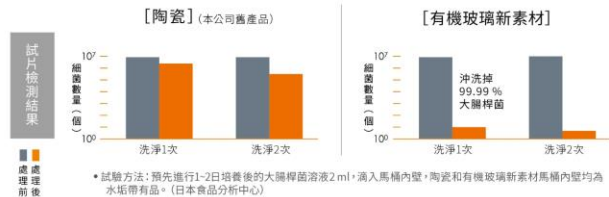

有效抑制大腸桿菌

泡沫洗淨能有效抑制大腸桿菌，沖洗後幾乎無大腸桿菌殘留

※以初代品進行測試結果。