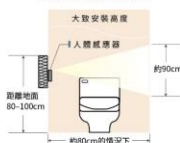

超高適配率¹ 安裝更便利！

了解更多

安裝板可調節

安裝板可前後、左右調整，不必擔心孔距不同而無法安裝的問題，適用於各種馬桶，安裝範圍更廣更方便。

後部圓角設計，能適配更多馬桶

前後 整範圍 1~5cm
左右 整範圍 14~21.5cm

全系列水壓範圍圖

可調式安裝板 適用各種馬桶¹

泡沫潔淨系列

可調式安裝板型式

DL-ACR510TWS

DL-ACR200TWS

建議安裝尺寸 (便器尺寸/單位mm)

遙控器安裝位置示意圖

適合安裝的範圍

人體感應器的大致感應範圍

纖薄美型系列

可調式安裝板型式

DL-RRTK50TWW

DL-RQTK30TWW

DL-RPTK20TWS

DL-RPTK10TWS

建議安裝尺寸 (便器尺寸/單位mm)

DL-RRTK50TWW 遙控器安裝位置示意圖

遙控器安裝位置 人體感應器大致感應範圍

新型專利 纖薄美型專用，穩定度再升級！

新增卡榫設計，即能延續纖薄美型系列的便器較薄，安裝後也不會搖晃，既穩固又便利。

瞬熱舒適系列

基礎潔淨系列

可調式安裝板型式

DL-PH10TWS

DL-PH09TWW

DL-EH25TWS

DL-F610RTWS

建議安裝尺寸 (便器尺寸/單位mm)

瞬熱舒適系列

基礎潔淨系列

¹: 方形或特殊規格之馬桶除外。
安裝配件之尺寸以實際丈量為主。
本產品安裝之螺絲適用於安裝孔深度≤3公分之馬桶。
²: 新型可調式安裝板取得台灣新型專利M607771號。

L-CLASS 豪華系列

A La Uno 全自動洗淨馬桶 單體式馬桶

溫水洗淨便座

Salon à la Maison 日式洗淨便座

淋浴花灑 水龍頭

LED三面鏡 洗臉台

浴室換氣扇 風扇 靜音型換氣扇

雙邊浴池

樓梯表