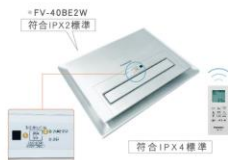

全新時尚面板及貼心設計

流線時尚外觀+防濺水設計，兼顧質感與安全。

- (1) 應急按鈕：當遙控器丟失或無法正常使用時，可透過此按鈕進行操作。(限無線遙控機種)
- (2) 滅網指示燈：當運轉時間約連續3個月，累計達2200小時，清潔指示燈即會閃爍。