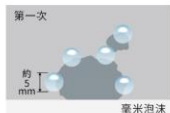

獨特造型和泡沫緩衝有效抑制汗水飛濺

按下清潔鍵後便蓋自動關閉進行清潔。

沖水的時候用「雙效泡沫」與「強力水流」徹底清潔。

用充足的泡沫徹底洗淨，將細小的泡沫注入馬桶內清掃。

使用市售的廚房用合成洗滌劑（中性），用量不多，3個月大約使用 250 mL。

毫米泡沫

微米泡沫

便蓋自動閉合後進行清潔