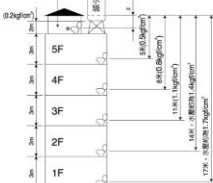

超高適配率¹ 安裝更便利！

了解更多

安裝板可調節

安裝板可前後、左右調整，不必擔心孔距不同而無法安裝的問題，適用於各種馬桶，安裝範圍更廣更方便。

後部圓角設計，能適配更多馬桶

前後 整範圍 1~5cm
左右 整範圍 14~21.5cm

全系列水壓範圍圖

可調式安裝板 適用各種馬桶¹

泡沫潔淨系列

可調式安裝板型式

DL-ACR510TWS

DL-ACR200TWS

建議安裝尺寸 (便器尺寸/單位mm)

遙控器安裝位置示意圖

適合安裝的範圍

人體感應器的大致感應範圍

纖薄美型系列

可調式安裝板型式

DL-RRTK50TWW

DL-RQTK30TWW

DL-RPTK20TWS

DL-RPTK10TWS

建議安裝尺寸 (便器尺寸/單位mm)

DL-RRTK50TWW 遙控器安裝位置示意圖

遙控器安裝位置 人體感應器大致感應範圍

新型專利 纖薄美型專用，穩定度再升級！

新增卡榫設計，即能延續纖薄美型系列的便器較薄，安裝後也不會搖晃，既穩固又便利。

瞬熱舒適系列

基礎潔淨系列

可調式安裝板型式

DL-PH10TWS

DL-PH09TWW

DL-EH25TWS

DL-F610RTWS

建議安裝尺寸 (便器尺寸/單位mm)

瞬熱舒適系列

基礎潔淨系列

¹: 方形或特殊規格之馬桶除外。
安裝配件之尺寸以實際丈量為主。
本產品安裝之螺絲適用於安裝孔深度≤3公分之馬桶。
²: 新型可調式安裝板取得台灣新型專利M607771號。

L-CLASS 豪華系列

A La Uno 全自動洗淨馬桶 單體式馬桶

溫水洗淨便座

Salon à la Maison 日式洗淨便座

淋浴花灑 水龍頭

LED三面鏡 洗臉台

浴室換氣扇 風扇 靜音型換氣扇

雙邊浴池

樓梯表