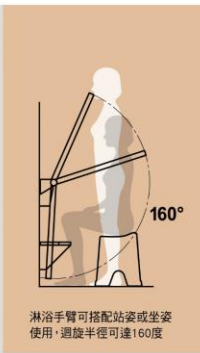

健康浴座 輕鬆淋浴，舒適安心

水霧狀水滴大範圍包覆全身

與一般手持蓮蓬頭淋浴相比，使用坐式淋浴器能同時以較大範圍全身淋浴。

讓長輩安心舒適的沐浴

適溫的水霧噴可達到和泡澡一樣的效果，卻沒有泡澡容易產生的危險，例如：不易導致中風或心臟病的發生。對高血壓的人也不會造成負擔。

全身泡在熱水缸裡，浴缸的水壓及高溫的水是讓血壓上昇及心跳加速的主要原因。

出浴缸時溫度及血壓快速下降，容易讓人發生貧血暈眩的現象，若不小心倒下會有溺斃及其它浴室意外的狀況發生。

不需大規模的複雜改裝，同樣省水

紅外線感應人體進入室內，自動開啟換氣扇的高速模式，保持室內空氣清新。

方便看護人員輕鬆推入淋浴使用

推薦搭配洗澡用輪椅一同使用，能夠減輕看護者的負擔，並讓使用者以坐姿輕鬆淋浴。

收起時的外觀