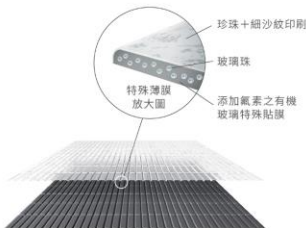

有機玻璃素材含有撥水、撥油成分的，不易附著水分、髒汙。

不易破裂或產生裂紋，抗刮性質

非常堅固、不易刮傷，此外，可抗髒汙的撥水、撥油成分不只是加工於表面，而是混入材質中，因此可維持長時間的潔淨。

地板角落處無接縫，可輕鬆清除髒汙

一般浴室角落縫隙較易因累積水垢而滋生黴菌。
無縫一體成型地板設計，沒有邊角接合處接著劑容易發霉困擾，清潔保養更輕鬆。

易潔材質可抵抗刮傷、髒汙，還能常保潔淨。

表面覆以含玻璃珠之特殊薄膜，更耐刮耐用。