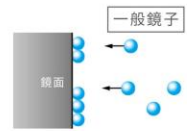

防霧效果比較

水滴附著於鏡面上，開始起霧