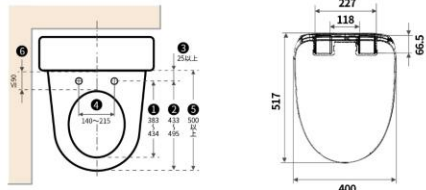

建議安裝尺寸 (便器尺寸/單位mm)

DL-RRTK50TWW 遙控器安裝位置示意圖

遙控器安裝位置 人體感應器大致感應範圍

新型專利 纖薄美型專用，穩定度再升級！

新增卡榫設計，即能延續纖薄美型系列的便器較薄，安裝後也不會搖晃，既穩固又便利。

瞬熱舒適系列

基礎潔淨系列

可調式安裝板型式

DL-PH10TWS

DL-PH09TWW

DL-EH25TWS

DL-F610RTWS