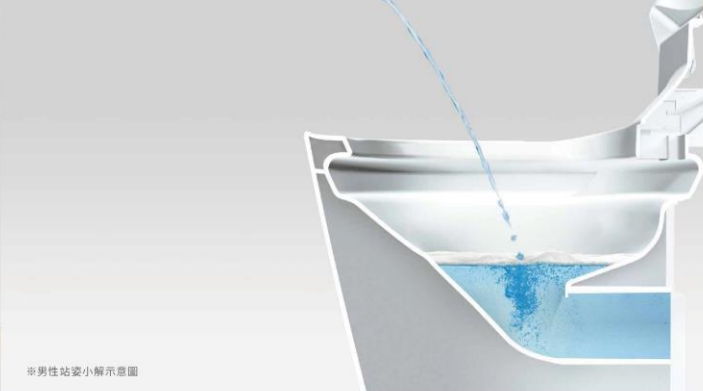

※男性站姿小解示意圖

L-CLASS 整體衛浴

A La Uno 全自動洗淨馬桶 雙漩式馬桶

溫水 洗淨便座

溫水 洗淨便圈

Salon à la Maison 日式洗滌台

淋浴花灑 水機組

LED三面鏡 洗滌台

浴室換氣扇 靜音型換氣扇

雙邊浴櫃

鏡前燈

自動掀蓋¹ / 泡沫防護

雙手不須觸碰馬桶就能洗淨完成

NEW

三重防護

獨特造型和泡沫緩衝有效抑制汗水飛濺