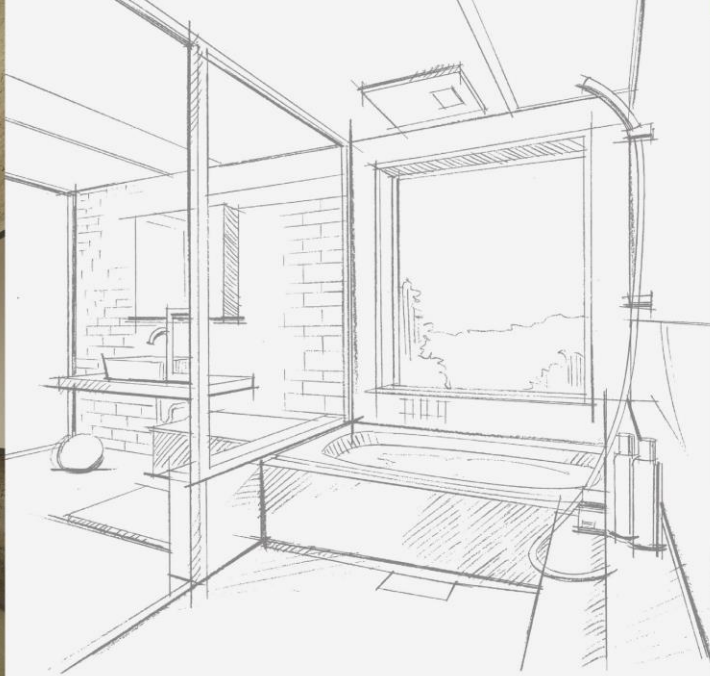

L-CLASS 整體衛浴

A La Uno
全自動洗淨系統
單體式馬桶

溫水
洗淨便座

Salon à la Maison
日式洗面台

淋浴花灑
水龍頭

LED三面鏡
洗面台

浴室排氣扇風機
靜音型換氣扇

發熱浴座

規格表

L-CLASS 整體衛浴

L-CLASS 整體衛浴選購順序建議

選購順序

1	浴室整體尺寸	7	牆壁板位電源確認
2	開門方向	8	浴室門扇樣式
3	地板花色	9	洗面台檯面花色
4	浴缸形狀、顏色、扶手	10	鏡子樣式、置物架、毛巾桿、浴室扶手
5	浴缸化妝板、化妝板花色	11	面盆龍頭、淋浴花灑(需使用日本仕様)
6	牆壁花色、天花板花色	12	可特注對應(可開窗對應/衛浴高度)

※ 標準高度 2150 mm, 可特注 2300 mm。