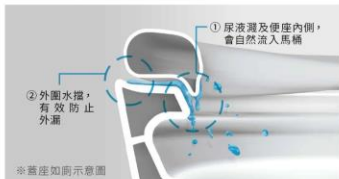

自動洗淨²，自動閉合洗淨模式³

乘坐使用完畢後，可使用搭載的自動洗淨。清洗前便蓋自動關閉，進行自動閉合洗淨模式，在意的衛生也考慮到。

站著小便時，只需按下遙控器的清潔鍵。便座/便蓋自動關閉後進行洗淨，雙手不用接觸便蓋就可輕鬆洗淨完成。

- *1 僅S160 Type1有此功能。
- *2 自動洗淨僅限於乘坐如廁，乘坐使用約10秒以上至50秒以內會進行小便模式。
- *3 自動閉合洗淨模式出廠時設定為關閉狀態，需要此功能時，請自行開啟。

漩渦式強力水流，一口氣帶走髒污

以少量且具獨特形式的水流旋轉洗淨，具高度清潔力的「漩渦型水流」。

用兩種泡沫徹底消除污垢

用毫米泡沫（直徑約5mm）去除大的髒污，再用微米泡沫（直徑約60微米），將殘餘的髒污徹底洗淨。

※男性站姿小解示意圖

※蓋座如廁示意圖

泡沫防護有效抑制汗水飛濺

啟用泡沫防護功能。泡沫緩衝層能抑制上尿液反彈。

外圍防護使汗水不易沿著邊緣滴落

外圍設有高約3mm的水擋，可防止液體沿著外壁滴落。這是有機玻璃新素材才有的精密設計。

側漏防護避免液體從縫隙飛濺

即使是坐著如廁，液體也不易從縫隙飛濺出來。有效避免從前面滲漏至地板。

- ① 圖為就坐時（就坐時馬桶蓋約會再下降5mm）
- ② 因角度及強度不同，有時仍會有外漏的情況。

「水垢」是造成髒污的原因，
有機玻璃與陶瓷不同，水垢難以緊貼

有機玻璃新素材 可防止水垢，常保潔淨