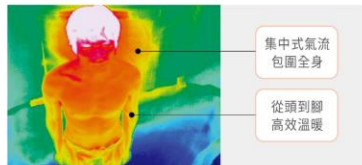

▶ 超速暖科技 暖風氣流垂直循環

浴室升温至30°C 只需60秒¹

新型2650瓦大功率陶瓷加熱器高效能輸出，可在短時間將您的浴室溫度上升，搭配集中式溫暖氣流垂直直送及熱擴散效應，暖房溫度業界最高，溫度不易流失。

智能取暖 速暖時間縮短30%²

搭載創新溫度感應器，可自動調節送出的風量、角度，將溫暖氣流均勻擴散有效降低浴室溫差快速提昇浴室整體溫度，免去設定的麻煩。

²與本社現有PTC產品相比