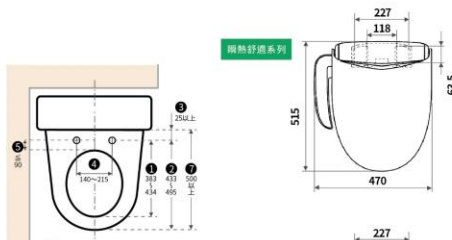

建議安裝尺寸 (便器尺寸/單位mm)