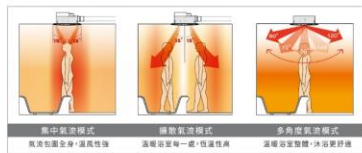

▶ 超速暖科技 暖風氣流垂直循環

浴室升温至30°C 只需60秒¹

新型2650瓦大功率陶瓷加熱器高效能輸出，可在短時間將您的浴室溫度上升，搭配集中式溫暖氣流垂直直送及熱擴散效應，暖房溫度業界最高，溫度不易流失。

智能取暖 速暖時間縮短30%²

搭載創新溫度感應器，可自動調節送出的風量、角度，將溫暖氣流均勻擴散有效降低浴室溫差快速提昇浴室整體溫度，免去設定的麻煩。

²與本社現有PTC產品相比