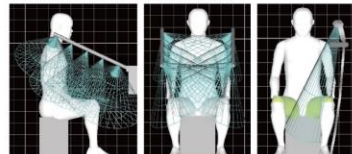

健康浴座 輕鬆淋浴，舒適安心

坐式淋浴器與一般手持蓮蓬頭淋浴範圍比較

水霧狀水滴大範圍包覆全身

與一般手持蓮蓬頭淋浴相比，使用坐式淋浴器能同時以較大範圍全身淋浴。