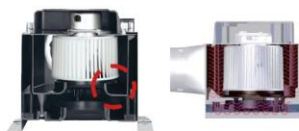

雙重阻隔於框架間，使噪音有效被吸附減少，讓生活安靜舒適。

可恆穩風量

不受安裝管道條件影響，風量恆穩輸出。

健康浴座 輕鬆淋浴，舒適安心

坐式淋浴器與一般手持蓮蓬頭淋浴範圍比較

坐式淋浴器

一般手持蓮蓬頭

水霧狀水滴大範圍包覆全身