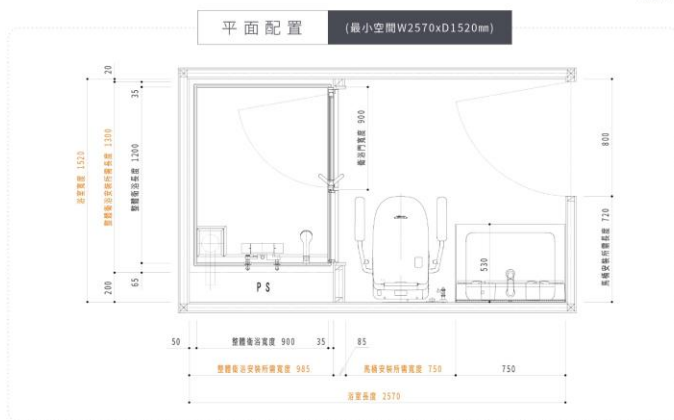

單位:mm

*地板下方空間大小會因為配管空間的場所而不同。詳細內容請另行洽詢營業人員。

L-CLASS 整體衛浴

A La Uno
全自動洗淨系統
單體式馬桶

溫水
洗淨便座

Salon à la Maison
日式洗面台

淋浴花灑
水龍頭

LED三面鏡
洗面台