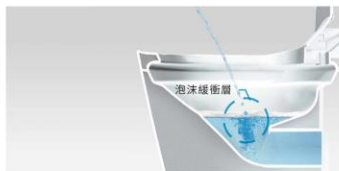

溫水 洗淨便座

溫水 洗淨便圈

Salon à la Maison 日式洗滌台

淋浴花灑 水機組

LED三面鏡 洗滌台

浴室換氣扇 靜音型換氣扇

雙邊浴櫃

鏡前燈

自動掀蓋¹ / 泡沫防護

雙手不須觸碰馬桶就能洗淨完成

NEW

三重防護

獨特造型和泡沫緩衝有效抑制汗水飛濺

按下清潔鍵後便蓋自動關閉進行清潔。

沖水的時候用「雙效泡沫」與「強力水流」徹底清潔。

用充足的泡沫徹底洗淨，將細小的泡沫注入馬桶內清掃。

使用市售的廚房用合成洗滌劑（中性），用量不多，3個月大約使用 250 mL。

便蓋自動閉合後進行清潔

自動洗淨²，自動閉合洗淨模式³

乘坐使用完畢後，可使用搭載的自動洗淨。清洗前便蓋自動關閉，進行自動閉合洗淨模式，在意的衛生也考慮到。

站著小便時，只需按下遙控器的清潔鍵。便座/便蓋自動關閉後進行洗淨，雙手不用接觸便蓋就可輕鬆洗淨完成。

- *1 僅S160 Type1有此功能。
- *2 自動洗淨僅限於乘坐如廁，乘坐使用約10秒以上至50秒以內會進行小便模式。
- *3 自動閉合洗淨模式出廠時設定為關閉狀態，需要此功能時，請自行開啟。

漩渦式強力水流，一口氣帶走髒污

以少量且具獨特形式的水流旋轉洗淨，具高度清潔力的「漩渦型水流」。

用兩種泡沫徹底消除污垢

用毫米泡沫（直徑約5mm）去除大的髒污，再用微米泡沫（直徑約60微米），將殘餘的髒污徹底洗淨。

泡沫防護有效抑制汗水飛濺

啟用泡沫防護功能。泡沫緩衝層能抑制上尿液反彈。

外圍防護使汗水不易沿著邊緣滴落

外圍設有高約3mm的水擋，可防止液體沿著外壁滴落。這是有機玻璃新素材才有的精密設計。

側漏防護避免液體從縫隙飛濺

即使是坐著如廁，液體也不易從縫隙飛濺出來。有效避免從前面滲漏至地板。

- ① 圖為就坐時（就坐時馬桶蓋約會再下降5mm）
- ② 因角度及強度不同，有時仍會有外漏的情況。