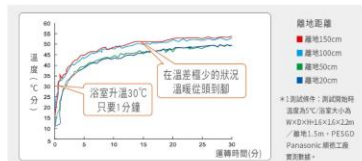

▶ 超速暖科技 暖風氣流垂直循環

浴室升温至30°C 只需60秒¹

新型2650瓦大功率陶瓷加熱器高效能輸出，可在短時間將您的浴室溫度上升，搭配集中式溫暖氣流垂直直送及熱擴散效應，暖房溫度業界最高，溫度不易流失。

智能取暖 速暖時間縮短30%²

搭載創新溫度感應器，可自動調節送出的風量、角度，將溫暖氣流均勻擴散有效降低浴室溫差快速提昇浴室整體溫度，免去設定的麻煩。

²與本社現有PTC產品相比