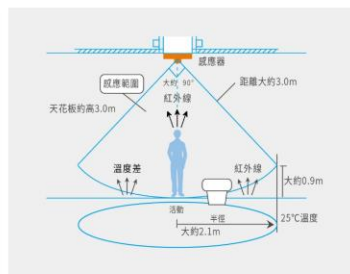

> 智慧功能 便利貼心

紅外線智慧自動感應

紅外線感應人體進入室內，自動開啟換氣扇的高速模式，保持室內空氣清新。