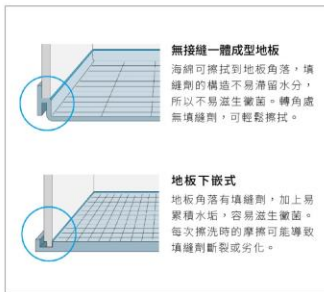

地板角落處無接縫，可輕鬆清除髒汙

一般浴室角落縫隙較易因累積水垢而滋生黴菌。
無縫一體成型地板設計，沒有邊角接合處接著劑容易發霉困擾，清潔保養更輕鬆。