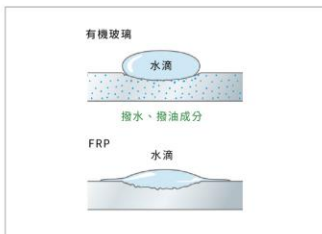

水垢、髒汙不易附著

有機玻璃素材含有撥水、撥油成分的，不易附著水分、髒汙。

不易破裂或產生裂紋，抗刮性質

非常堅固、不易刮傷，此外，可抗髒汙的撥水、撥油成分不只是加工於表面，而是混入材質中，因此可維持長時間的潔淨。