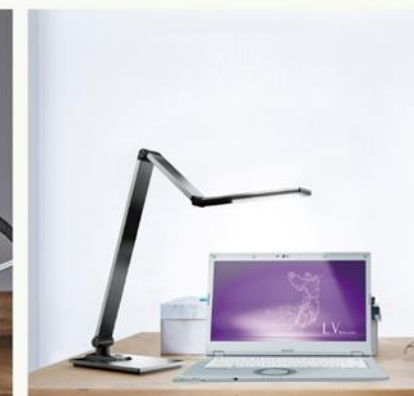

## 03 多樣搭配 便利舒適

- 2in1 蒸氣電熨斗**
- 360° 全方位熨燙 整燙輕鬆順手
  - 特殊水箱設計，穩定供水、蒸氣不間斷
  - 4 倍噴射大蒸氣，高效率護理衣物

- LED檯燈**
- 自由切換三種場景：休閒、閱讀、工作
  - USB 充電孔，增加生活便利性
  - 多角度四旋轉設計，任意調整個人需求

- LED調光，調色吸頂燈**
- 搭載獨立擴散鏡，房間明亮無死角
  - 場景切換，輕鬆切換照明方式
  - 防蟲網罩，小蟲也不易進入